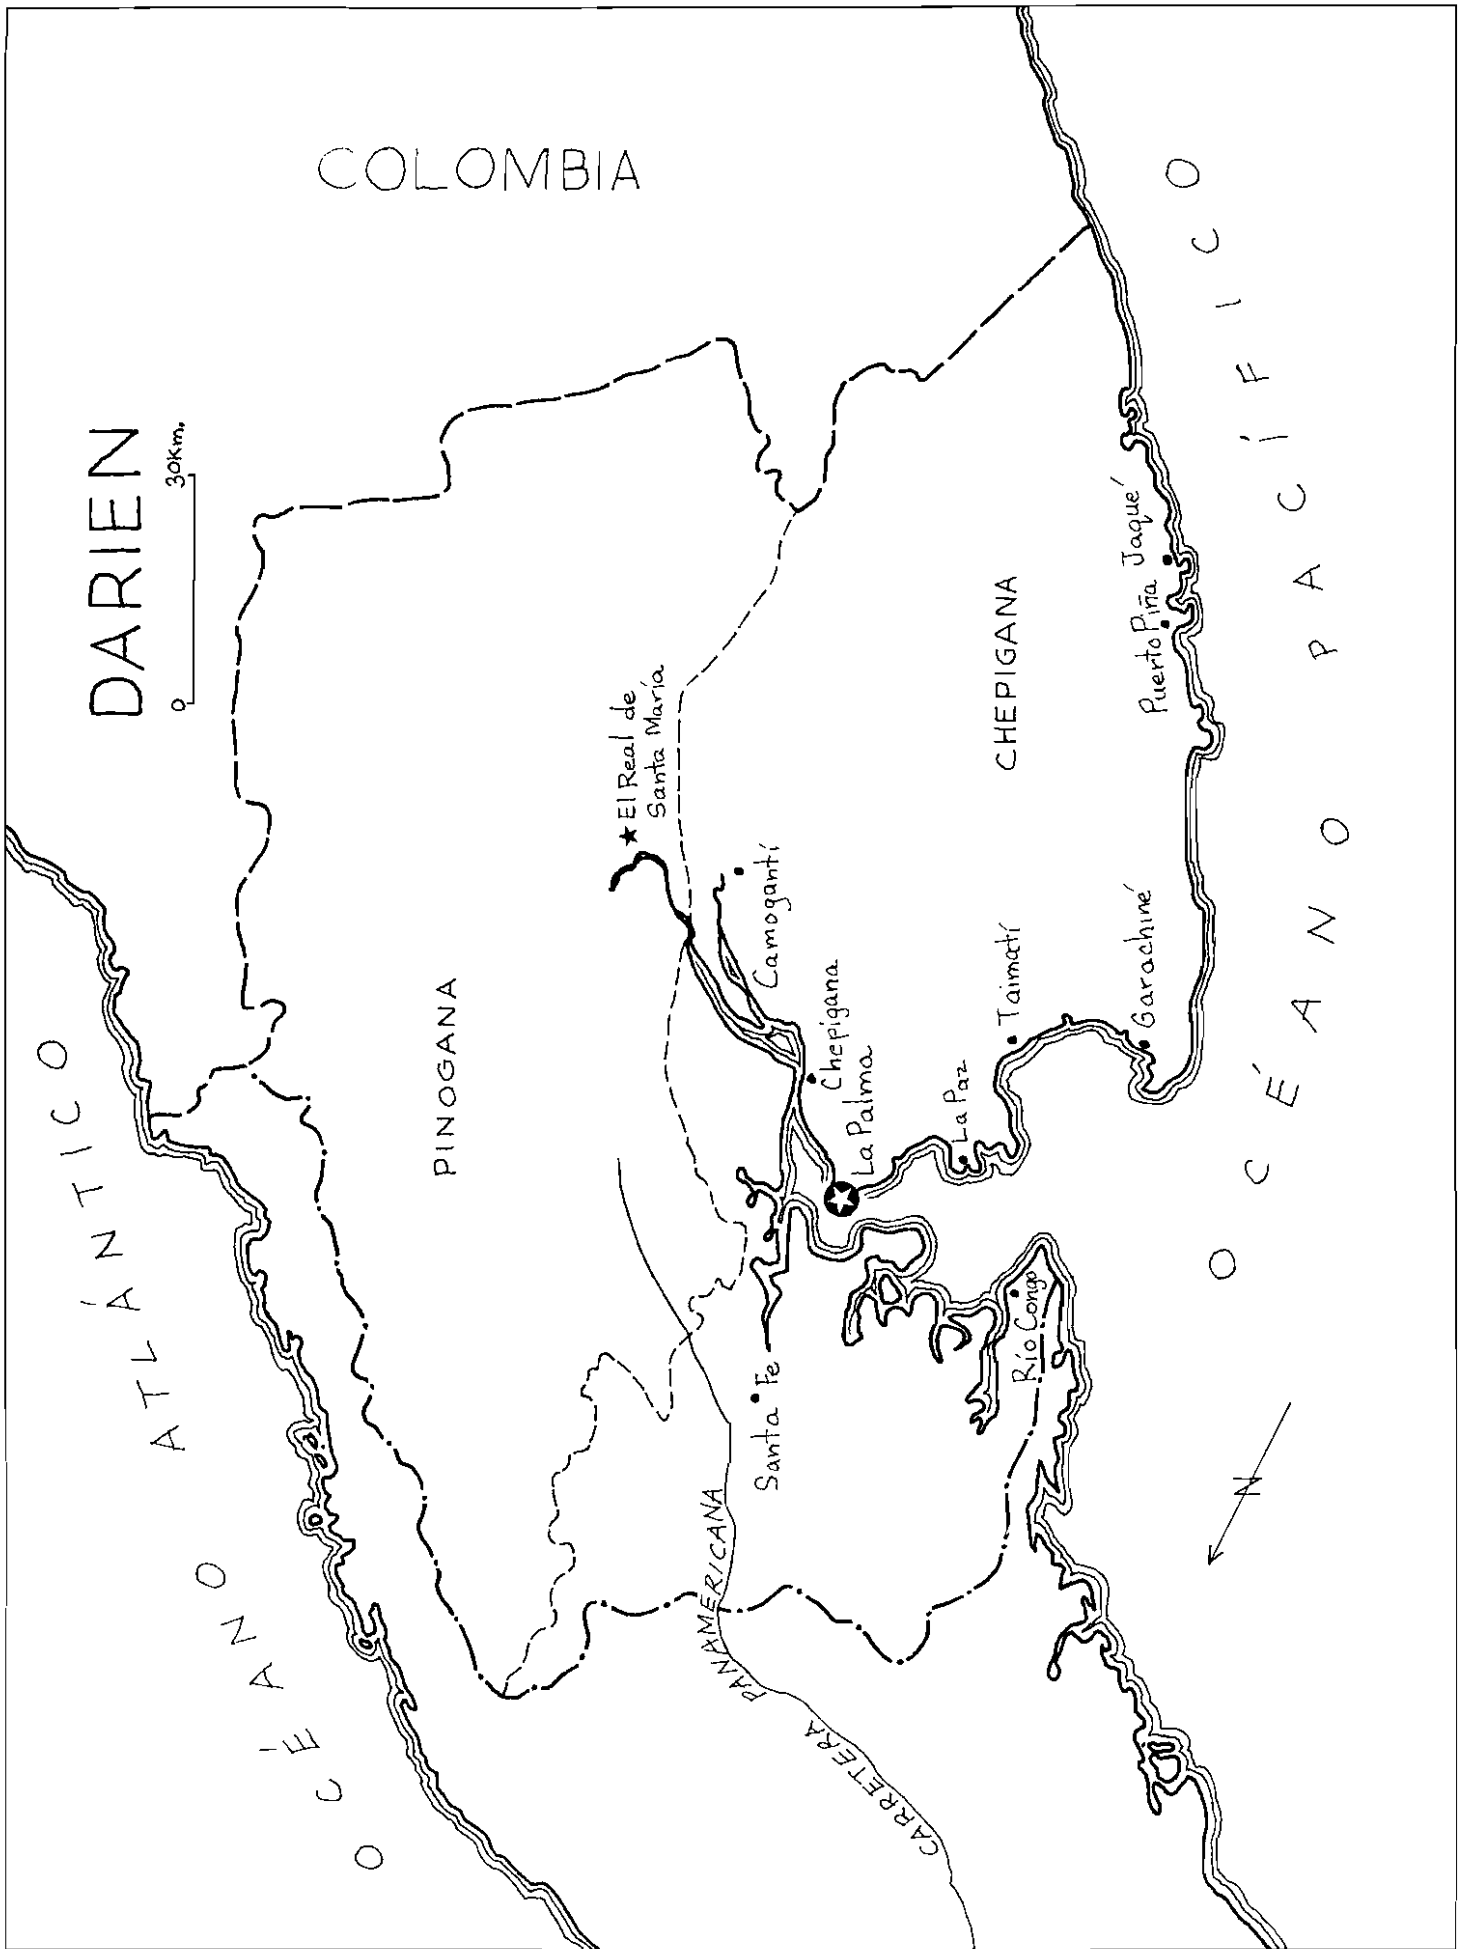

DARIEN

30km.

COLOMBIA

OCEANO ATLANTICO

OCEANO PACIFICO

PINOGANA

★ El Real de Santa Maria

Santa Fe

Camoganti

Chepigana

La Palma

La Paz

Taimati

Garachiné

Puerto Piña

Jaque'

PANAMERICANA

CARRETERA

CHEPIGANA

Río Congo

N