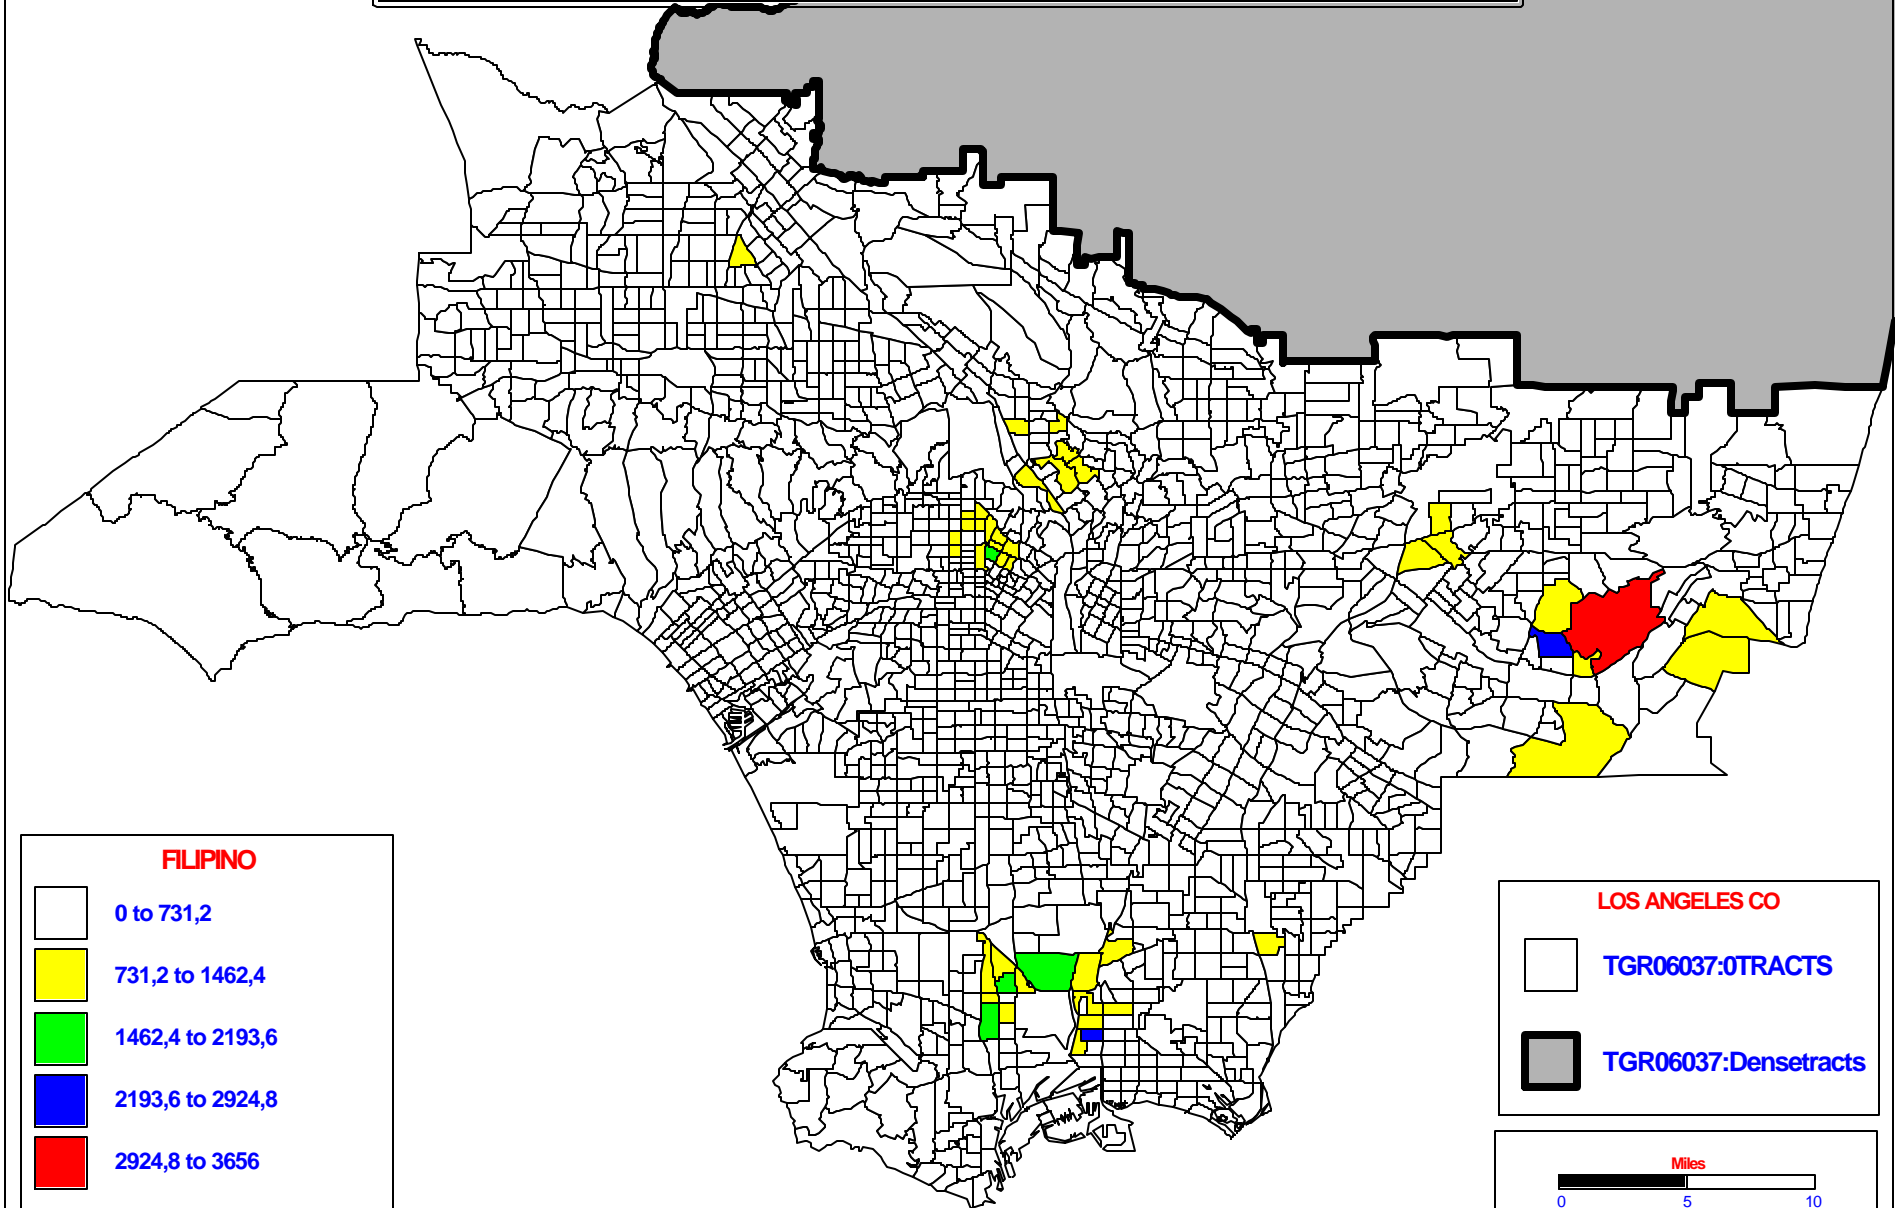

**LOS ANGELES COUNTY: 1990 CENSUS DATA**  
**IDEA Strategic Mapping & Information Services**

FILIPINO	
0 to 731,2	White
731,2 to 1462,4	Yellow
1462,4 to 2193,6	Green
2193,6 to 2924,8	Blue
2924,8 to 3656	Red

LOS ANGELES CO	
TGR06037:0TRACTS	White
TGR06037:Densetracts	Grey