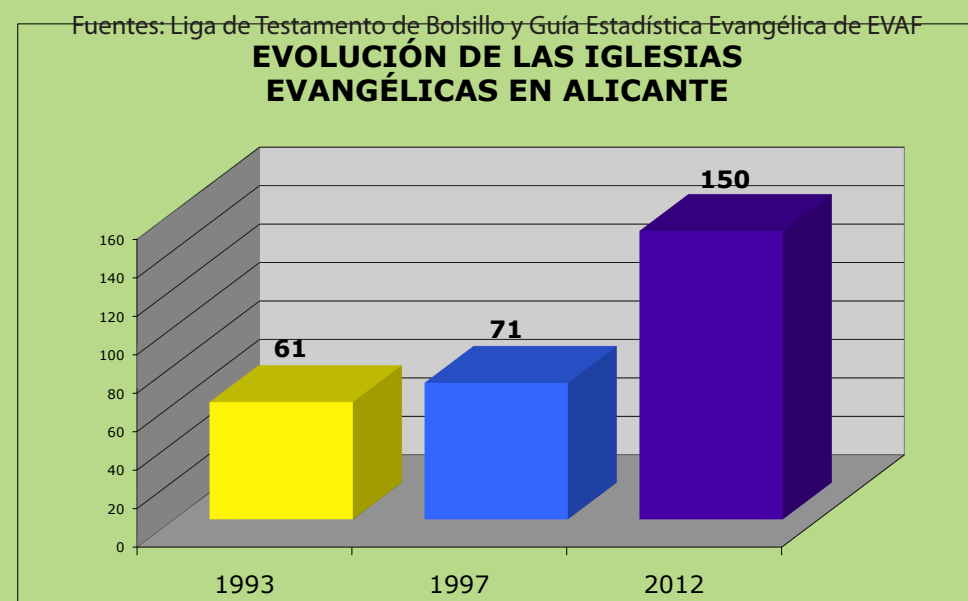

ALICANTE / ALACANT	
Poblacions només amb Església Filadèlfia	
Crevillent	28.362
Muchamiel	23.522
Aspe	20.292
Pego	11.116
Monforte del Cid	7.771
Jijona/Xixona	7.429
Benejúzar	5.459

VALENCIA	
Poblacions sense Església Evangélica	
Picassent	20.087
Eliana, l'	17.061
Massamagrell	15.491
Chiva	15.072
Godella	13.242
Alcúdia, l'	11.432
Alberic	11.331
Alcàsser	9.439
Tavernes Blanques	9.305
Puig	9.097
Ollería, l'	8.709
Rafelbuñol/Rafelbunyol	8.569
Pobla de Farnals, la	7.614
Villanueva de Castellón	7.595
Montserrat	7.207
San Antonio de Benagéber	6.856
Rocafort	6.806
Benigànim	6.512
Albaida	6.178
Xeraco	6.156
Guadassuar	6.101
Enguera	5.968
Náquera	5.900
Canet d'En Berenguer	5.853
Ayora	5.415
Alcúdia de Crespins, l'	5.289
Sollana	5.041
Aielo de Malferit	4.809
Mogente/Moixent	4.758
Bellreguard	4.756
Bocairent	4.454
Villalonga	4.327
Font d'En Carròs, la	4.191
Llosa de Ranes, la	4.078
Albuixech	3.998
Albalat dels Sorells	3.859
Villar del Arzobispo	3.804
Simat de la Vallidigna	3.666
Faura	3.648
Albalat de la Ribera	3.609
Bonrepòs i Mirambell	3.425
Vallada	3.365
Corbera	3.356
Godolleta	3.353
Serra	3.349
Gilet	3.248
Alfara del Patriarca	3.201
Daimús	3.200
Bene	3.166

VALENCIA	
Poblacions només amb Església Filadèlfia	
Oliva	28.400
Benetússer	15.290
Benifaió	12.117
Benaguasil	11.295
Meliana	10.601
Buñol	9.955
Museros	5.984
Puebla de San Miguel	86

- Poblacions que compten amb almenys una congregació de Cristians Evangélics. Poblaciones que cuentan con al menos una congregación de Cristianos Evangélicos. Towns that count with at least an Evangelical Christian Congregation.
- Poblacions de més de 4000 habitants que no compten amb cap congregació de Cristians Evangélics. Poblaciones de más de 4000 habitantes que no cuentan con ninguna congregación de Cristianos Evangélicos. Towns with more than 4000 inhabitants without an Evangelical Christian Congregation.
- Poblacions menors de 4000 habitants. Poblaciones menores de 4000 habitantes. Towns with less than 4000 inhabitants.
- Poblacions que compten únicament amb almenys una congregació Cristiana Ètnica de Filadèlfia. Poblaciones que cuentan únicamente con al menos una congregación Cristiana Étnica de Filadèlfia. Towns that have one Ethnic Filadèlfia Christian Congregation only.

QUADRES DE POBLACIONS DE MÉS DE 3000 HABITANTS SENSE ESGLÉSIA EVANGÉLICA

EVANGELISMO A FONDO ESPAÑA