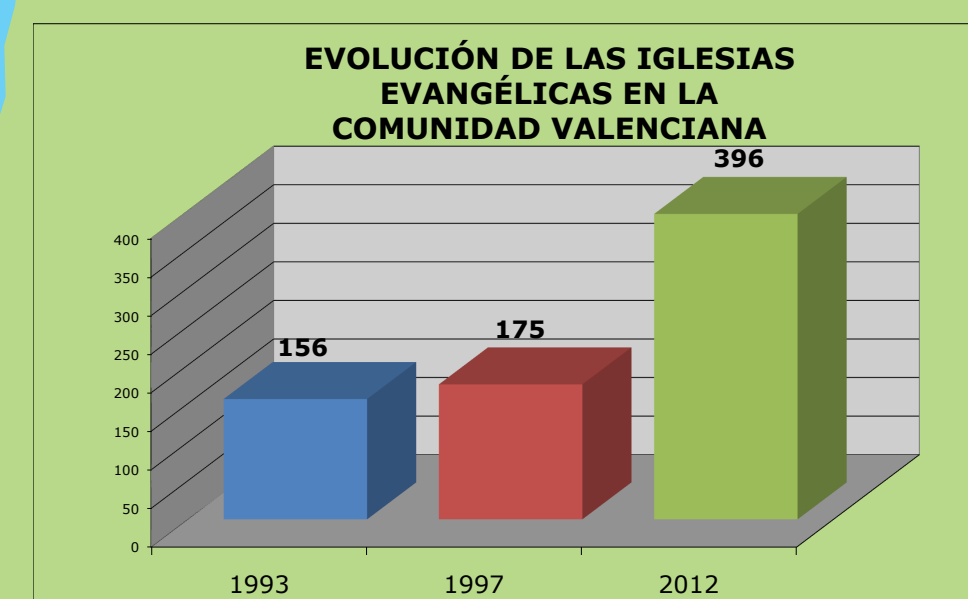

ALICANTE / ALACANT	
Poblacions només amb Església Filadèlfia	
Crevillent	28.362
Muchamiel	23.522
Aspe	20.292
Pego	11.116
Monforte del Cid	7.771
Jijona/Xixona	7.429
Benejúzar	5.459

VALENCIA	
Poblacions sense Església Evangélica	
Picassent	20.087
Eliana, l'	17.061
Massamagrell	15.491
Chiva	15.072
Godella	13.242
Alcúdia, l'	11.432
Alberic	11.331
Alcàsser	9.439
Tavernes Blanques	9.305
Puig	9.097
Ollería, l'	8.709
Rafelbuñol/Rafelbunyol	8.569
Pobla de Farnals, la	7.614
Villanueva de Castellón	7.595
Montserrat	7.207
San Antonio de Benagéber	6.856
Rocafort	6.806
Benigànim	6.512
Albaida	6.178
Xeraco	6.156
Guadassuar	6.101
Enguera	5.968
Náquera	5.900
Canet d'En Berenguer	5.853
Ayora	5.415
Alcúdia de Crespins, l'	5.289
Sollana	5.041
Aielo de Malferit	4.809
Mogente/Moixent	4.758
Bellreguard	4.756
Bocairent	4.454
Villalonga	4.327
Font d'En Carròs, la	4.191
Llosa de Ranes, la	4.078
Albuixech	3.998
Albalat dels Sorells	3.859
Villar del Arzobispo	3.804
Simat de la Vallidigna	3.666
Faura	3.648
Albalat de la Ribera	3.609
Bonrepòs i Mirambell	3.425
Vallada	3.365
Corbera	3.356
Godolleta	3.353
Serra	3.349
Gilet	3.248
Alfara del Patriarca	3.201
Daimús	3.200
Bene	3.166

VALENCIA	
Poblacions només amb Església Filadèlfia	
Oliva	28.400
Benetússer	15.290
Benifaió	12.117
Benaguasil	11.295
Meliana	10.601
Buñol	9.955
Museros	5.984
Puebla de San Miguel	86

- Poblacions que compten amb almenys una congregació de Cristians Evangélics. Poblaciones que cuentan con al menos una congregación de Cristianos Evangélicos. Towns that count with at least an Evangelical Christian Congregation.
- Poblacions de més de 4000 habitants que no compten amb cap congregació de Cristians Evangélics. Poblaciones de más de 4000 habitantes que no cuentan con ninguna congregación de Cristianos Evangélicos. Towns with more than 4000 inhabitants without an Evangelical Christian Congregation.
- Poblacions menors de 4000 habitants. Poblaciones menores de 4000 habitantes. Towns with less than 4000 inhabitants.
- Poblacions que compten únicament amb almenys una congregació Cristiana Ètnica de Filadèlfia. Poblaciones que cuentan únicamente con al menos una congregación Cristiana Étnica de Filadèlfia. Towns that have one Ethnic Filadèlfia Christian Congregation only.

QUADRES DE POBLACIONS DE MÉS DE 3000 HABITANTS SENSE ESGLÉSIA EVANGÉLICA

EVANGELISMO A FONDO ESPAÑA