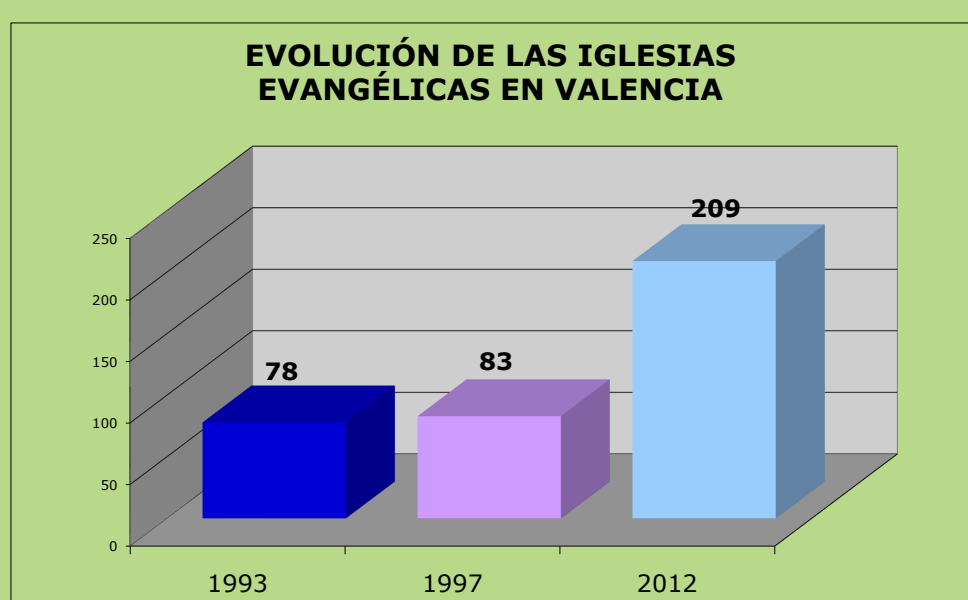

ALICANTE / ALACANT	
Poblacions només amb Església Filadèlfia	
Crevillent	28.362
Muchamiel	23.522
Aspe	20.292
Pego	11.116
Monforte del Cid	7.771
Jijona/Xixona	7.429
Benejúzar	5.459

VALENCIA	
Poblacions sense Església Evangélica	
Picassent	20.087
Eliana, l'	17.061
Massamagrell	15.491
Chiva	15.072
Godella	13.242
Alcúdia, l'	11.432
Alberic	11.331
Alcàsser	9.439
Tavernes Blanques	9.305
Puig	9.097
Ollería, l'	8.709
Rafelbuñol/Rafelbunyol	8.569
Pobla de Farnals, la	7.614
Villanueva de Castellón	7.595
Montserrat	7.207
San Antonio de Benagéber	6.856
Rocafort	6.806
Benigànim	6.512
Albaida	6.178
Xeraco	6.156
Guadassuar	6.101
Enguera	5.968
Náquera	5.900
Canet d'En Berenguer	5.853
Ayora	5.415
Alcúdia de Crespins, l'	5.289
Sollana	5.041
Aielo de Malferit	4.809
Mogente/Moixent	4.758
Bellreguard	4.756
Bocairent	4.454
Villalonga	4.327
Font d'En Carròs, la	4.191
Llosa de Ranes, la	4.078
Albuixech	3.998
Albalat dels Sorells	3.859
Villar del Arzobispo	3.804
Simat de la Vallidigna	3.666
Faura	3.648
Albalat de la Ribera	3.609
Bonrepòs i Mirambell	3.425
Vallada	3.365
Corbera	3.356
Godolleta	3.353
Serra	3.349
Gilet	3.248
Alfara del Patriarca	3.201
Daimús	3.200
Bene	3.166

VALENCIA	
Poblacions només amb Església Filadèlfia	
Oliva	28.400
Benetússer	15.290
Benifaió	12.117
Benaguasil	11.295
Meliana	10.601
Buñol	9.955
Museros	5.984
Puebla de San Miguel	86

- Poblacions que compten amb almenys una congregació de Cristians Evangélics. Poblaciones que cuentan con al menos una congregación de Cristianos Evangélicos. Towns that count with at least an Evangelical Christian Congregation.
- Poblacions de més de 4000 habitants que no compten amb cap congregació de Cristians Evangélics. Poblaciones de más de 4000 habitantes que no cuentan con ninguna congregación de Cristianos Evangélicos. Towns with more than 4000 inhabitants without an Evangelical Christian Congregation.
- Poblacions menors de 4000 habitants. Poblaciones menores de 4000 habitantes. Towns with less than 4000 inhabitants.
- Poblacions que compten únicament amb almenys una congregació Cristiana Ètnica de Filadèlfia. Poblaciones que cuentan únicamente con al menos una congregación Cristiana Étnica de Filadèlfia. Towns that have one Ethnic Filadèlfia Christian Congregation only.

QUADRES DE POBLACIONS DE MÉS DE 3000 HABITANTS SENSE ESGLÉSIA EVANGÉLICA

EVANGELISMO A FONDO ESPAÑA