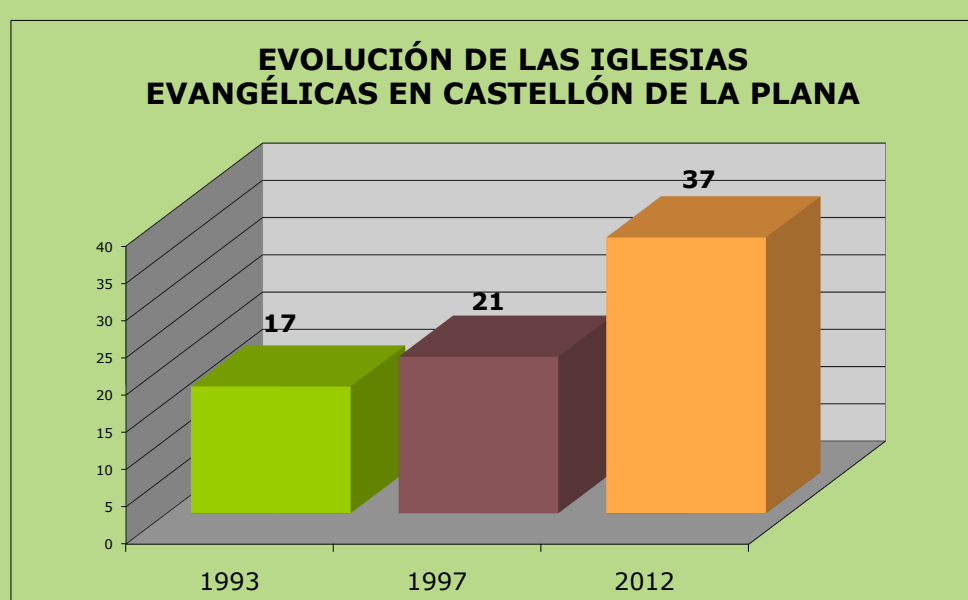

ALICANTE / ALACANT	
Poblacions només amb Església Filadèlfia	
Crevillent	28.362
Muchamiel	23.522
Aspe	20.292
Pego	11.116
Monforte del Cid	7.771
Jijona/Xixona	7.429
Benejúzar	5.459

VALENCIA	
Poblacions sense Església Evangélica	
Picassent	20.087
Eliana, l'	17.061
Massamagrell	15.491
Chiva	15.072
Godella	13.242
Alcúdia, l'	11.432
Alberic	11.331
Alcàsser	9.439
Tavernes Blanques	9.305
Puig	9.097
Ollería, l'	8.709
Rafelbuñol/Rafelbunyol	8.569
Pobla de Farnals, la	7.614
Villanueva de Castellón	7.595
Montserrat	7.207
San Antonio de Benagéber	6.856
Rocafort	6.806
Benigànim	6.512
Albaida	6.178
Xeraco	6.156
Guadassuar	6.101
Enguera	5.968
Náquera	5.900
Canet d'En Berenguer	5.853
Ayora	5.415
Alcúdia de Crespins, l'	5.289
Sollana	5.041
Aielo de Malferit	4.809
Mogente/Moixent	4.758
Bellreguard	4.756
Bocairent	4.454
Villalonga	4.327
Font d'En Carròs, la	4.191
Llosa de Ranes, la	4.078
Albuixech	3.998
Albalat dels Sorells	3.859
Villar del Arzobispo	3.804
Simat de la Vallidigna	3.666
Faura	3.648
Albalat de la Ribera	3.609
Bonrepòs i Mirambell	3.425
Vallada	3.365
Corbera	3.356
Godolleta	3.353
Serra	3.349
Gilet	3.248
Alfara del Patriarca	3.201
Daimús	3.200
Bene	3.166

VALENCIA	
Poblacions només amb Església Filadèlfia	
Oliva	28.400
Benetússer	15.290
Benifaió	12.117
Benaguasil	11.295
Meliana	10.601
Buñol	9.955
Museros	5.984
Puebla de San Miguel	86

- Poblacions que compten amb almenys una congregació de Cristians Evangélics. Poblaciones que cuentan con al menos una congregación de Cristianos Evangélicos. Towns that count with at least an Evangelical Christian Congregation.
- Poblacions de més de 4000 habitants que no compten amb cap congregació de Cristians Evangélics. Poblaciones de más de 4000 habitantes que no cuentan con ninguna congregación de Cristianos Evangélicos. Towns with more than 4000 inhabitants without an Evangelical Christian Congregation.
- Poblacions menors de 4000 habitants. Poblaciones menores de 4000 habitantes. Towns with less than 4000 inhabitants.
- Poblacions que compten únicament amb almenys una congregació Cristiana Ètnica de Filadèlfia. Poblaciones que cuentan únicamente con al menos una congregación Cristiana Étnica de Filadèlfia. Towns that have one Ethnic Filadèlfia Christian Congregation only.

QUADRES DE POBLACIONS DE MÉS DE 3000 HABITANTS SENSE ESGLÉSIA EVANGÉLICA

EVANGELISMO A FONDO ESPAÑA