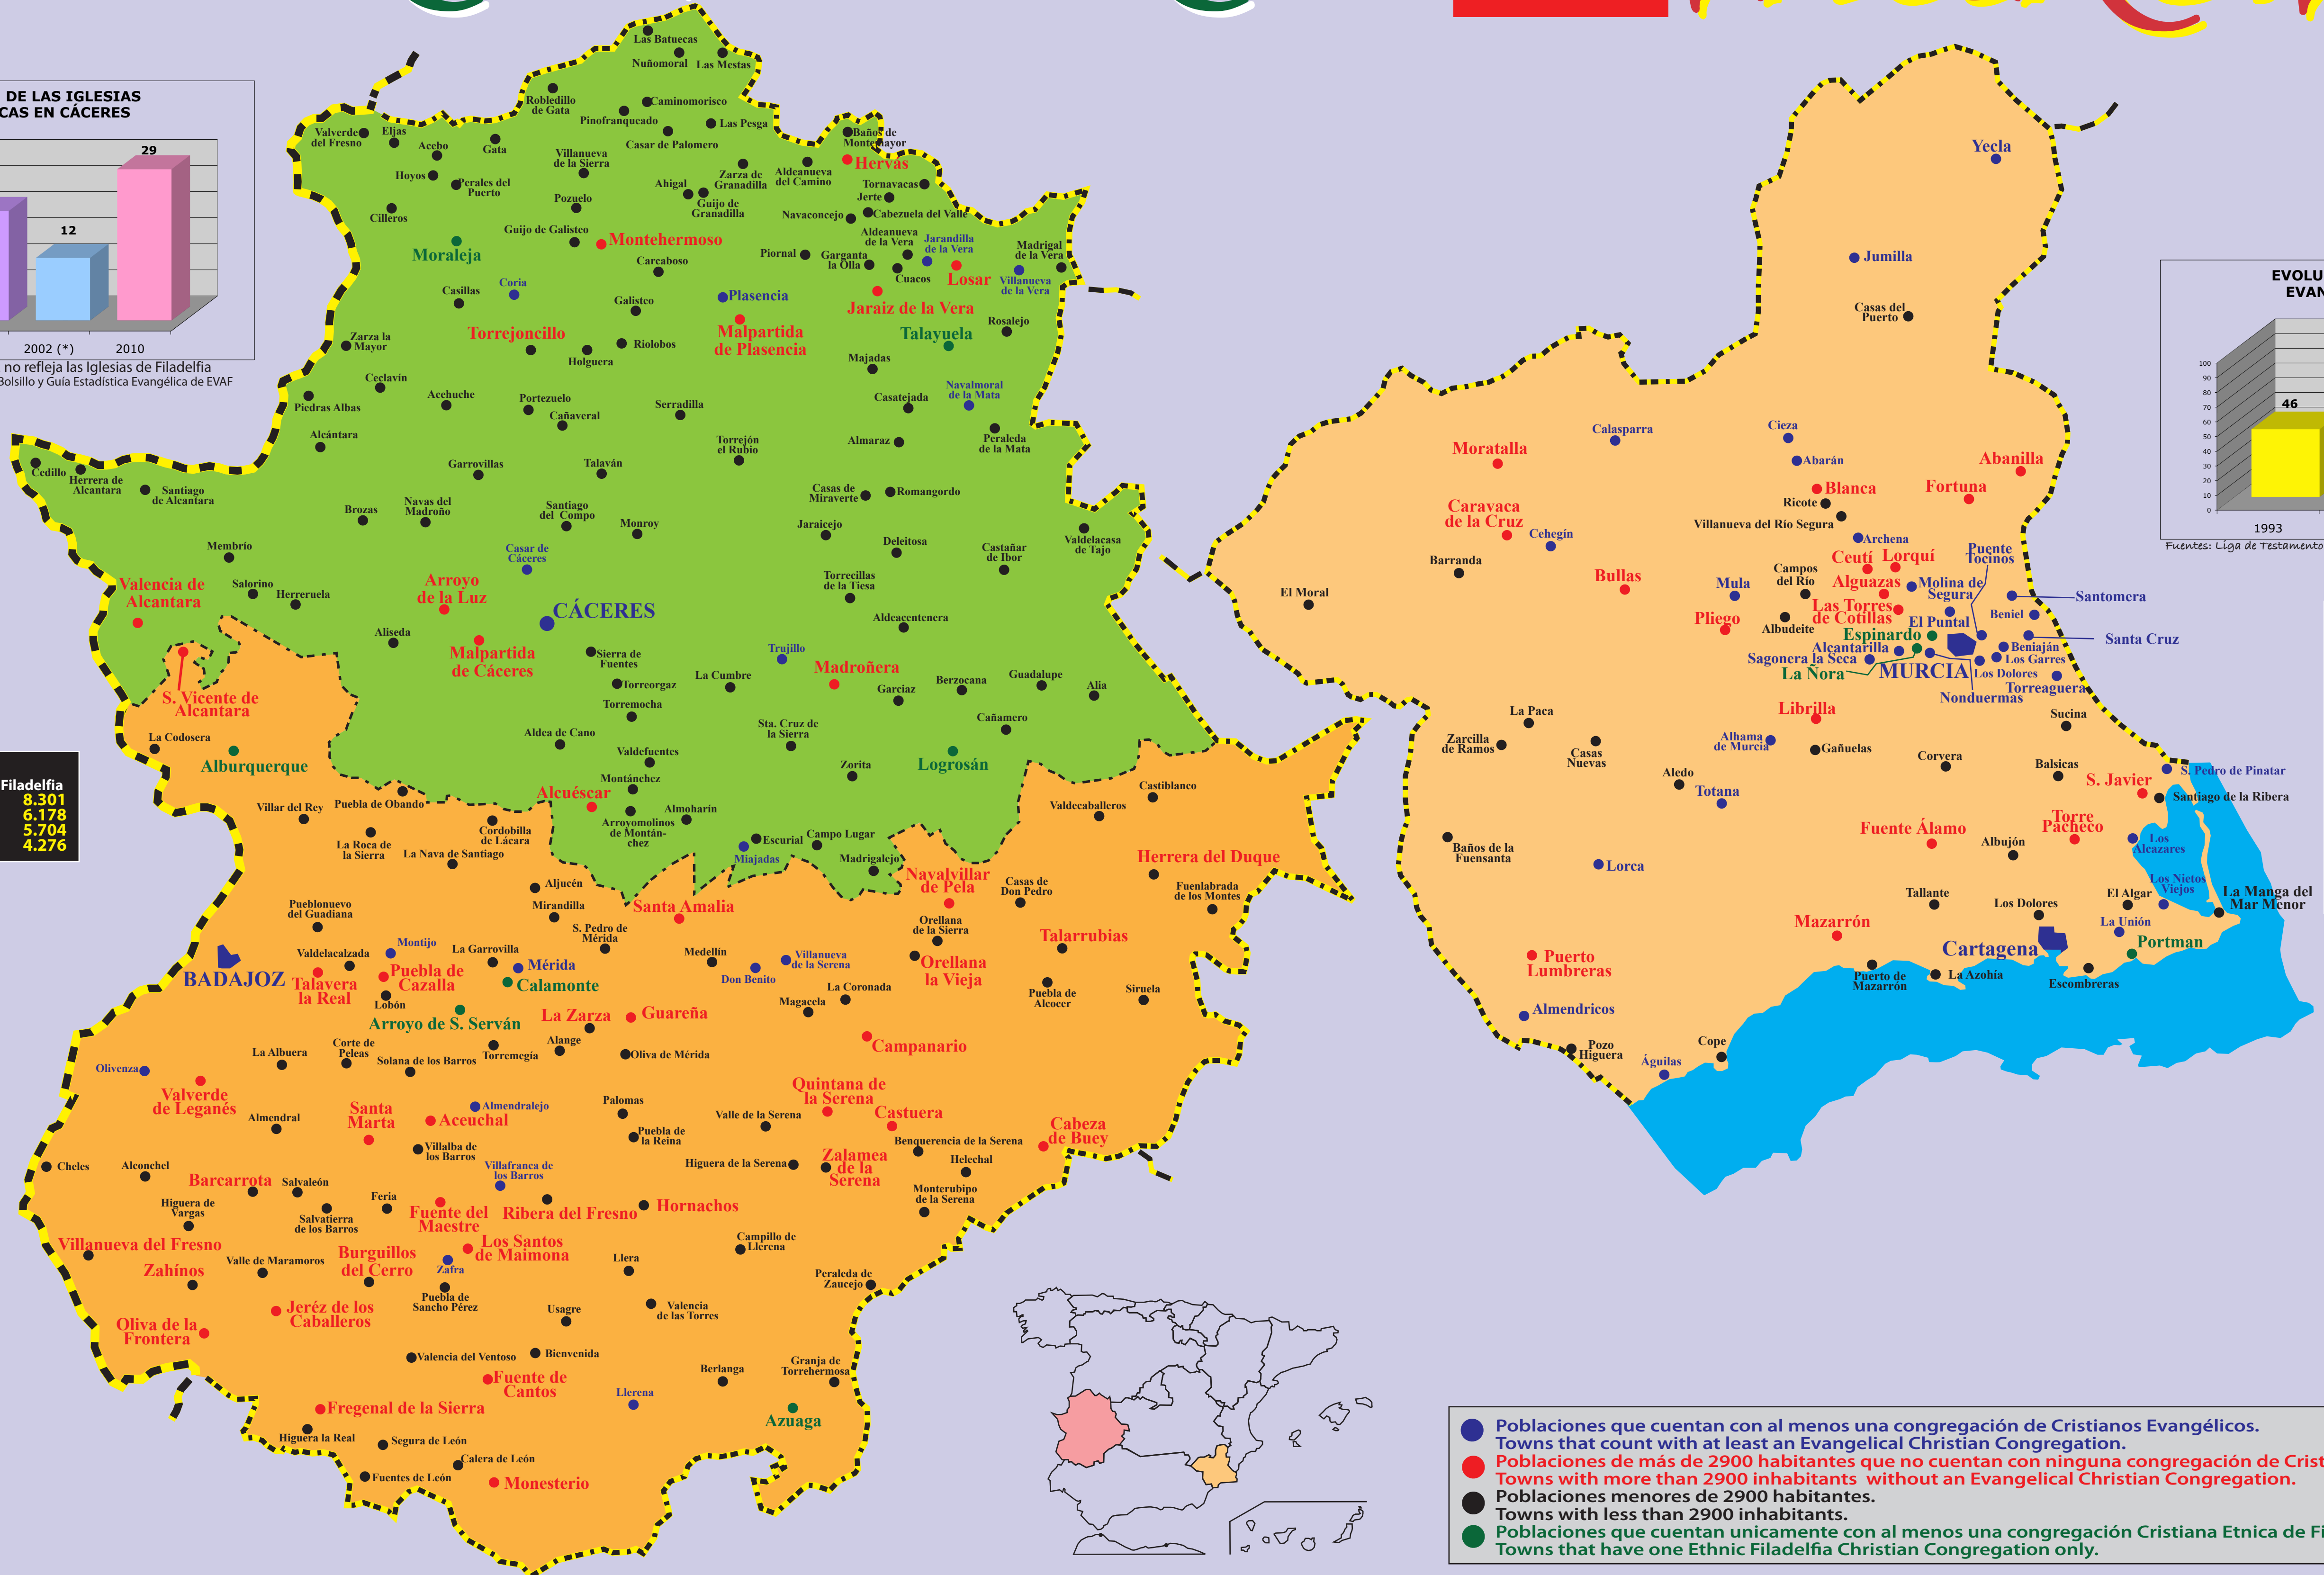

- Poblaciones que cuentan con al menos una congregación de Cristianos Evangélicos. Towns that count with at least an Evangelical Christian Congregation.
- Poblaciones de más de 2900 habitantes que no cuentan con ninguna congregación de Cristianos Evangélicos. Towns with more than 2900 inhabitants without an Evangelical Christian Congregation.
- Poblaciones menores de 2900 habitantes. Towns with less than 2900 inhabitants.
- Poblaciones que cuentan únicamente con al menos una congregación Cristiana Etnica de Filadelfia. Towns that have one Ethnic Filadelfia Christian Congregation only.