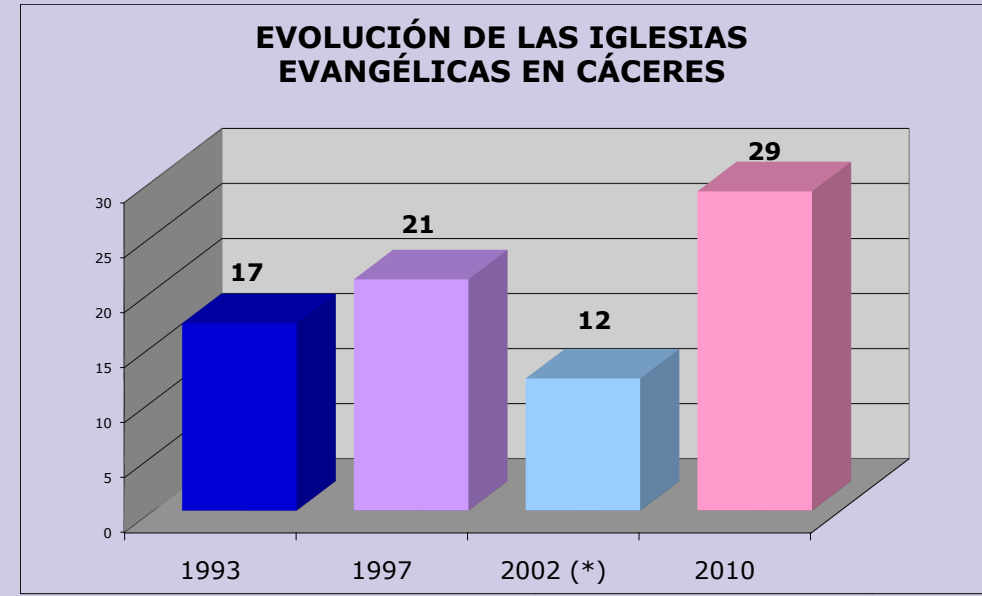

EVANGELISMO A FONDO ESPAÑA

MAPA MISIOLÓGICO PARA ORAR

Misiological Prayer Map

EVANGELISMO A FONDO ESPAÑA

‘ENSANCHA EL LUGAR DE TU TIENDA, EXTIENDE LAS CORTINAS DE TUS MORADAS, NO ESCATIMES; ALARGA TUS CUERDAS, Y REFUERZA TUS ESTACAS.’ Isaías 54:2

CUADROS DE POBLACIONES DE MÁS DE 2900 HABITANTES SIN IGLESIA EVANGÉLICA

EXTREMADURA

MURCIA

CÁCERES	
Poblaciones sin Iglesia Evangélica	
Arroyo de la Luz	6.517
Jaraiz de la Vera	6.467
Valencia de Alcántara	6.178
Montehermoso	5.799
Malpartida de Plasencia	4.627
Malpartida de Cáceres	4.469
Hervás	4.126
Torrejón	3.338
Alcázar	3.010
Losar de Vera	2.966
Madroñera	2.916

CÁCERES	
Poblaciones solo con Iglesia Filadelfia	
Talayuela	9.222
Moraleja	7.998
Logrosán	2.090

Badajoz	
Poblaciones sin Iglesia Evangélica	
Jerez de los Caballeros	10.237
Los Santos de Maimona	8.193
Guareña	7.312
Fuente del Maestre	6.962
Castuera	6.594
Puebla de Cazalla	5.903
San Vicente de Alcántara	5.808
Aceuchal	5.679
Oliva de la Frontera	5.612
Talavera la Real	5.509
Cabeza del Buey	5.411
Campanario	5.367
Fregenal de la Sierra	5.237
Quintana de la Serena	5.069
Fuente de Cantos	5.039
Navalvillar de Pela	4.787
Monesterio	4.378
Santa Amalia	4.326
Santa Marta	4.322
Valverde de Leganés	4.155
Zalamea de la Serena	3.978
Hornachos	3.867
Barcarrota	3.698
Herrera del Duque	3.688
Villanueva del Fresno	3.678
Talarrubias	3.630
La Zarza	3.563
Ribera del Fresno	3.466
Burguillos del Cerro	3.286
Orellana la Vieja	3.015
Zahinos	2.906

Badajoz	
Poblaciones solo con Iglesia Filadelfia	
Azuaga	8.301
Calamonte	7.312
Alburquerque	5.704
Arroyo de S. Serván	4.276