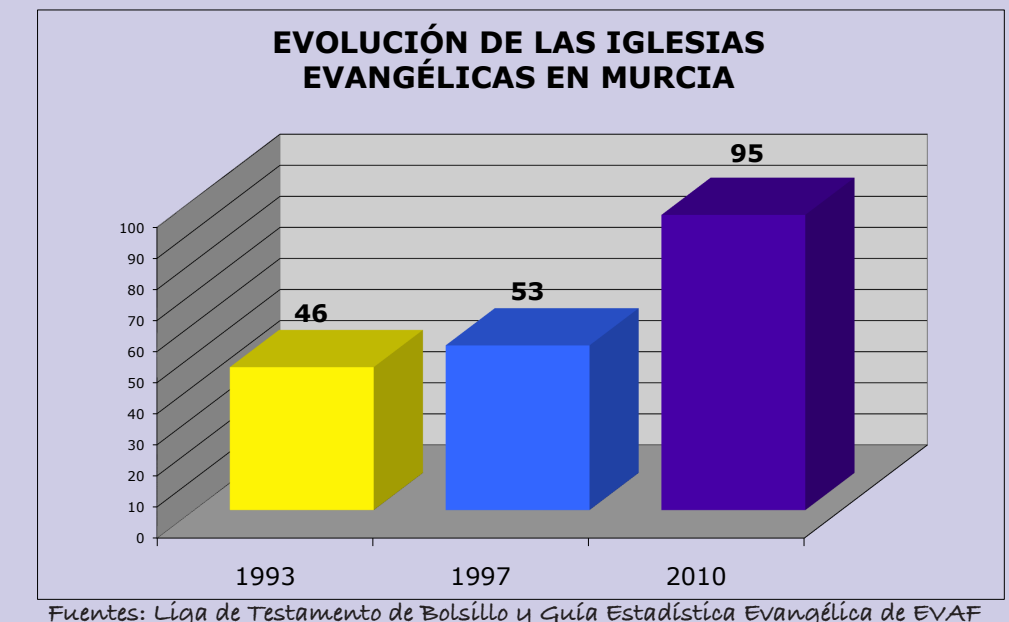

MURCIA	
Poblaciones sin Iglesia Evangélica	
Mazarrón	35.221
Torre-Pacheco	31.495
San Javier	31.432
Caravaca de la Cruz	26.415
Las Torres de Cotillas	21.062
Fuente Álamo de Murcia	14.876
Puerto Lumbreras	13.947
Bullas	12.493
Ceuti	10.174
Fortuna	9.583
Alguazas	8.978
Moratalla	8.455
Lorquí	6.996
Abanilla	6.589
Blanca	6.370
Librilla	4.534
Piñero	4.034

Murcia	
Poblaciones solo con Iglesia Filadelfia	
Espinarido	8.299
La Nora	4.500
Portman	1.017

CUADROS DE POBLACIONES DE MÁS DE 2900 HABITANTES SIN IGLESIA EVANGÉLICA