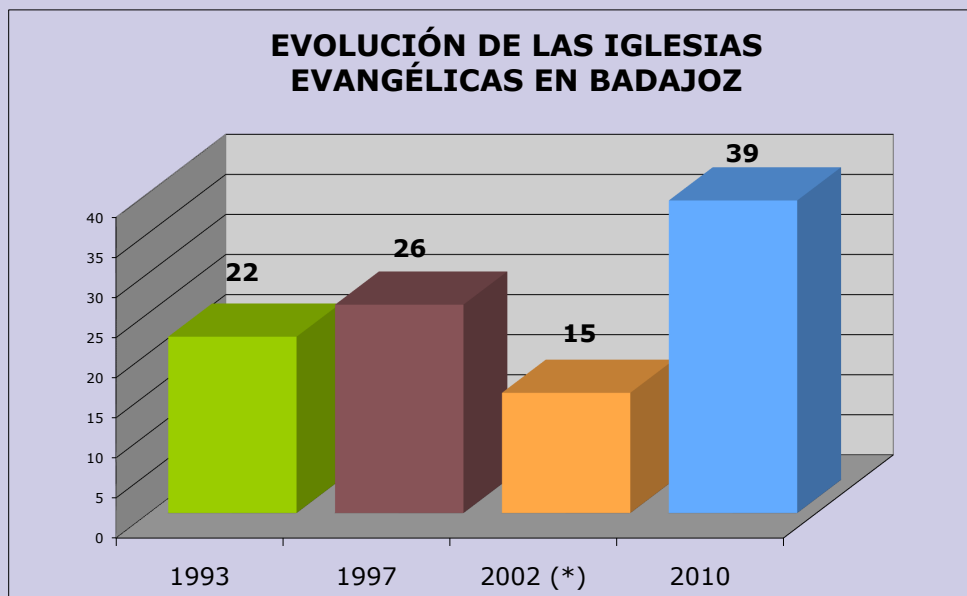

EVANGELISMO A FONDO ESPAÑA

MAPA MISIOLÓGICO PARA ORAR

Misiological Prayer Map

EVANGELISMO A FONDO ESPAÑA

‘ENSANCHA EL LUGAR DE TU TIENDA, EXTIENDE LAS CORTINAS DE TUS MORADAS, NO ESCATIMES; ALARGA TUS CUERDAS, Y REFUERZA TUS ESTACAS.’ Isaías 54:2

CUADROS DE POBLACIONES DE MÁS DE 2900 HABITANTES SIN IGLESIA EVANGÉLICA

EXTREMADURA

MURCIA

CÁCERES	
Poblaciones sin Iglesia Evangélica	
Arroyo de la Luz	6.517
Jaraiz de la Vera	6.467
Valencia de Alcántara	6.178
Montehermoso	5.799
Malpartida de Plasencia	4.627
Malpartida de Cáceres	4.469
Hervás	4.126
Torrejón	3.338
Alcázar	3.010
Losar de Vera	2.966
Madroñera	2.916

CÁCERES	
Poblaciones solo con Iglesia Filadelfia	
Talayuela	9.222
Moraleja	7.998
Logrosán	2.090

Badajoz	
Poblaciones sin Iglesia Evangélica	
Jerez de los Caballeros	10.237
Los Santos de Maimona	8.193
Guareña	7.312
Fuente del Maestre	6.962
Castuera	6.594
Puebla de Cazalla	5.903
San Vicente de Alcántara	5.808
Aceuchal	5.679
Oliva de la Frontera	5.612
Talavera la Real	5.509
Cabeza del Buey	5.411
Campanario	5.367
Fregenal de la Sierra	5.237
Quintana de la Serena	5.069
Fuente de Cantos	5.039
Navalvillar de Pela	4.787
Monesterio	4.378
Santa Amalia	4.326
Santa Marta	4.322
Valverde de Leganés	4.155
Zalamea de la Serena	3.978
Hornachos	3.867
Barcarrota	3.698
Herrera del Duque	3.688
Villanueva del Fresno	3.678
Talarrubias	3.630
La Zarza	3.563
Ribera del Fresno	3.466
Burguillos del Cerro	3.286
Orellana la Vieja	3.015
Zahinos	2.906

Badajoz	
Poblaciones solo con Iglesia Filadelfia	
Azuaga	8.301
Calamonte	7.312
Alburquerque	5.704
Arroyo de S. Serván	4.276