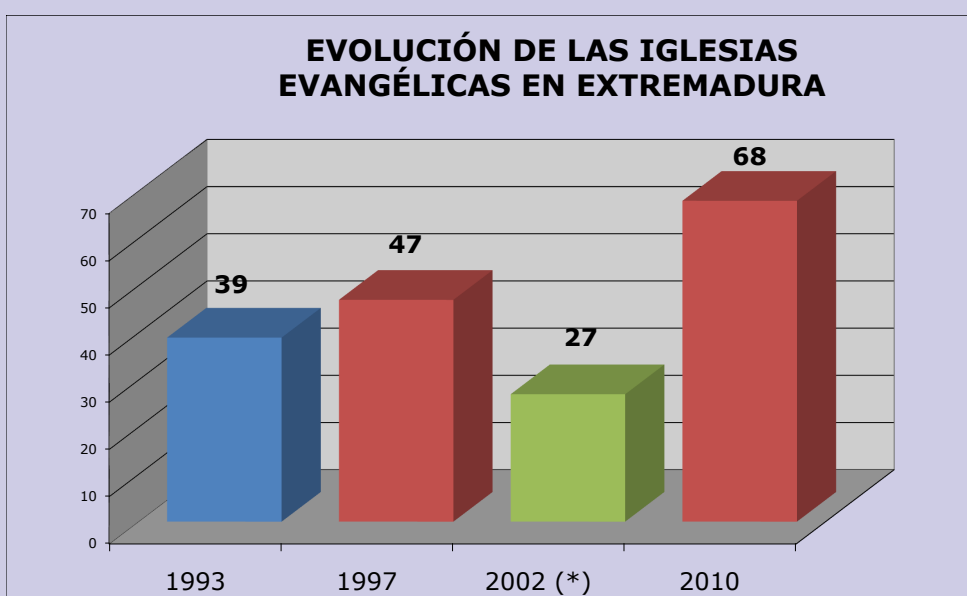

MURCIA	
Poblaciones sin Iglesia Evangélica	
Mazarrón	35.221
Torre-Pacheco	31.495
San Javier	31.432
Caravaca de la Cruz	26.415
Las Torres de Cotillas	21.062
Fuente Álamo de Murcia	14.876
Puerto Lumbreras	13.947
Bullas	12.493
Ceuti	10.174
Fortuna	9.583
Alguazas	8.978
Moratalla	8.455
Lorquí	6.996
Abanilla	6.589
Blanca	6.370
Librilla	4.534
Piñero	4.034

Murcia	
Poblaciones solo con Iglesia Filadelfia	
Espinarido	8.299
La Nora	4.500
Portman	1.017

CUADROS DE POBLACIONES DE MÁS DE 2900 HABITANTES SIN IGLESIA EVANGÉLICA