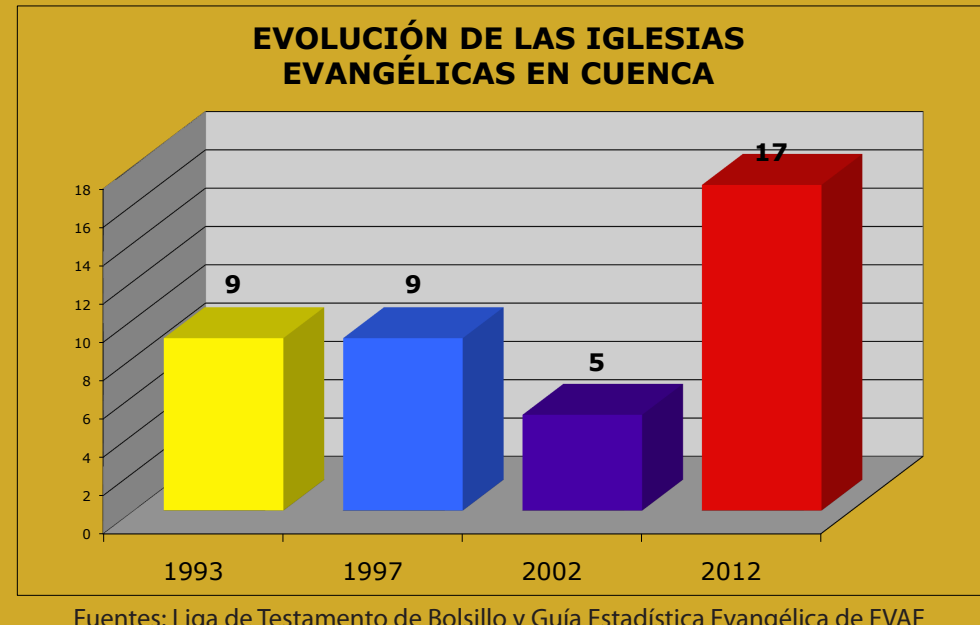

TOLEDO	
Poblaciones sólo con Iglesia Filadélfia	
Villacañas	10641
Olias del Rey	7002
Corral de Almaguer	6258
Pantoja	3392

CIUDAD REAL	
Poblaciones sin Iglesia Evangélica	
Socuéllamos	13725
Argamasilla de Alba	7416
Almodovar del Campo	6711
Membrilla	6349
Almadén	6101
Argamasilla de Calatrava	5941
Villanueva de los Infantes	5777
Piedrabuena	4815
Calzada de Calatrava	4430
Porzuna	4056
Fuente el Fresno	3650
Pozuelo de Calatrava	3204
Torrilba de Calatrava	3163
Villarta de San Juan	3090
Carrion de Calatrava	3003

CIUDAD REAL	
Poblaciones sólo con Iglesia Filadélfia	
Almagro	9083
Pedro Muñoz	8639

GUADALAJARA	
Poblaciones sin Iglesia Evangélica	
Casarrubios del Monte	11269
Villanueva de la Torre	6284
Marchamalo	6042
Yunquera de Henares	3645
Pioz	3341
Chilocheches	3077

CUENCA	
Poblaciones sin Iglesia Evangélica	
Quintanar del Rey	7945
San Clemente	7367
Mota del Cuervo	6376
Miñesta	4679
Horcajo de Santiago	4167
Casasmarro	3344
Villamayor de Santiago	3050

CUENCA	
Poblaciones sólo con Iglesia Filadélfia	
Pedroñeras, Las	7175
Motilla del Palancar	6216

ALBACETE	
Poblaciones sin Iglesia Evangélica	
Caudete	10477
Tobarra	8205
Madrigueras	4834
Casas-Ibañez	4818
Villamalea	4051
Chinchilla de Monte-Aragón	4015
Eliche de la Sierra	3951
Munera	3812
Yeste	3268
Bonillo, El	3033

CUADROS DE POBLACIONES DE MÁS DE 3000 HABITANTES SIN IGLESIA EVANGÉLICA

CUADROS DE POBLACIONES DE MÁS DE 3000 HABITANTES SIN IGLESIA EVANGÉLICA