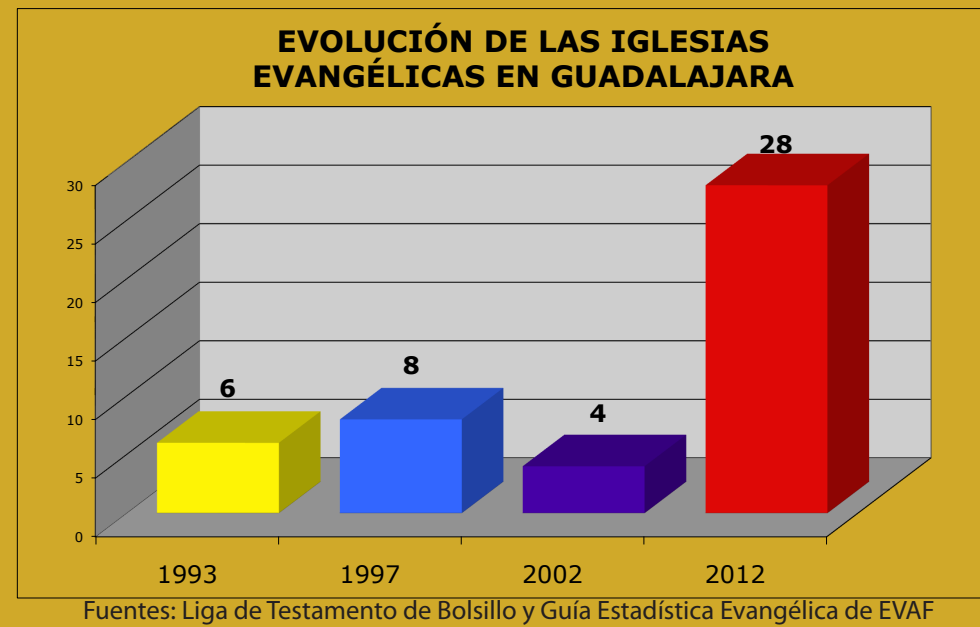

TOLEDO	
Poblaciones sólo con Iglesia Filadélfia	
Villacañas	10641
Olias del Rey	7002
Corral de Almaguer	6258
Pantoja	3392

CIUDAD REAL	
Poblaciones sin Iglesia Evangélica	
Socuéllamos	13725
Argamasilla de Alba	7416
Almodovar del Campo	6711
Membrilla	6349
Almadén	6101
Argamasilla de Calatrava	5941
Villanueva de los Infantes	5777
Piedrabuena	4815
Calzada de Calatrava	4430
Porzuna	4056
Fuente el Fresno	3650
Pozuelo de Calatrava	3204
Torrilba de Calatrava	3163
Villarta de San Juan	3090
Carrion de Calatrava	3003

CIUDAD REAL	
Poblaciones sólo con Iglesia Filadélfia	
Almagro	9083
Pedro Muñoz	8639

GUADALAJARA	
Poblaciones sin Iglesia Evangélica	
Casarrubios del Monte	11269
Villanueva de la Torre	6284
Marchamalo	6042
Yunquera de Henares	3645
Pioz	3341
Chilocheches	3077

CUENCA	
Poblaciones sin Iglesia Evangélica	
Quintanar del Rey	7945
San Clemente	7367
Mota del Cuervo	6376
Miñesta	4679
Horcajo de Santiago	4167
Casasmarro	3344
Villamayor de Santiago	3050

CUENCA	
Poblaciones sólo con Iglesia Filadélfia	
Pedroñeras, Las	7175
Motilla del Palancar	6216

ALBACETE	
Poblaciones sin Iglesia Evangélica	
Caudete	10477
Tobarra	8205
Madrigueras	4834
Casas-Ibañez	4818
Villamalea	4051
Chinchilla de Monte-Aragón	4015
Eliche de la Sierra	3951
Munera	3812
Yeste	3268
Bonillo, El	3033

CUADROS DE POBLACIONES DE MÁS DE 3000 HABITANTES SIN IGLESIA EVANGÉLICA

CUADROS DE POBLACIONES DE MÁS DE 3000 HABITANTES SIN IGLESIA EVANGÉLICA