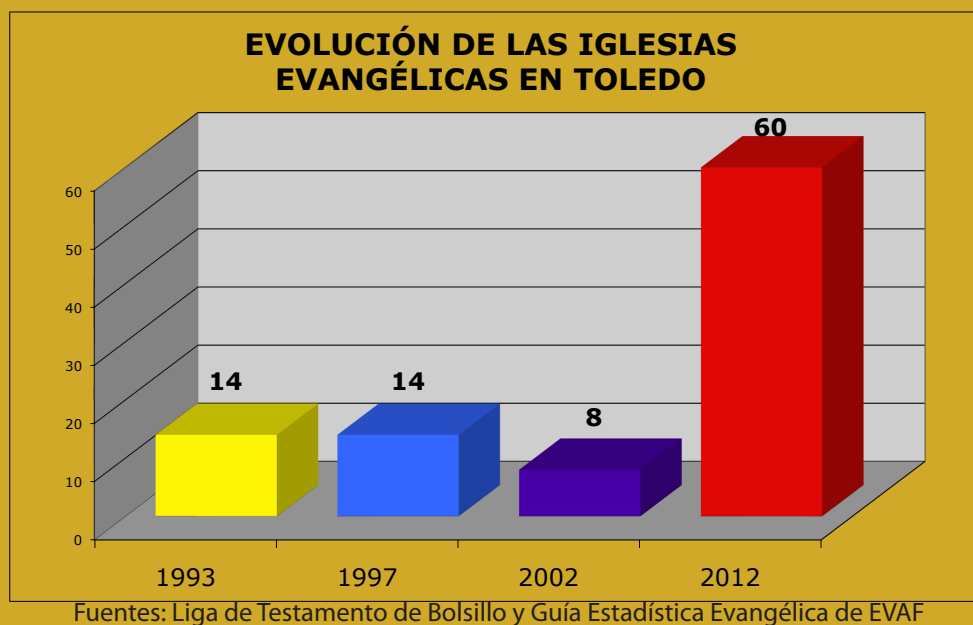

TOLEDO	
Poblaciones sólo con Iglesia Filadélfia	
Villacañas	10641
Olias del Rey	7002
Corral de Almaguer	6258
Pantoja	3392

CIUDAD REAL	
Poblaciones sin Iglesia Evangélica	
Socuéllamos	13725
Argamasilla de Alba	7416
Almodovar del Campo	6711
Membrilla	6349
Almadén	6101
Argamasilla de Calatrava	5941
Villanueva de los Infantes	5777
Piedrabuena	4815
Calzada de Calatrava	4430
Porzuna	4056
Fuente el Fresno	3650
Pozuelo de Calatrava	3204
Torrilba de Calatrava	3163
Villarta de San Juan	3090
Carrion de Calatrava	3003

CIUDAD REAL	
Poblaciones sólo con Iglesia Filadélfia	
Almagro	9083
Pedro Muñoz	8639

GUADALAJARA	
Poblaciones sin Iglesia Evangélica	
Casarrubios del Monte	11269
Villanueva de la Torre	6284
Marchamalo	6042
Yunquera de Henares	3645
Pioz	3341
Chilocheches	3077

CUENCA	
Poblaciones sin Iglesia Evangélica	
Quintanar del Rey	7945
San Clemente	7367
Mota del Cuervo	6376
Miñesta	4679
Horcajo de Santiago	4167
Casasmarro	3344
Villamayor de Santiago	3050

CUENCA	
Poblaciones sólo con Iglesia Filadélfia	
Pedroñeras, Las	7175
Motilla del Palancar	6216

ALBACETE	
Poblaciones sin Iglesia Evangélica	
Caudete	10477
Tobarra	8205
Madrigueras	4834
Casas-Ibañez	4818
Villamalea	4051
Chinchilla de Monte-Aragón	4015
Eliche de la Sierra	3951
Munera	3812
Yeste	3268
Bonillo, El	3033

CUADROS DE POBLACIONES DE MÁS DE 3000 HABITANTES SIN IGLESIA EVANGÉLICA

CUADROS DE POBLACIONES DE MÁS DE 3000 HABITANTES SIN IGLESIA EVANGÉLICA