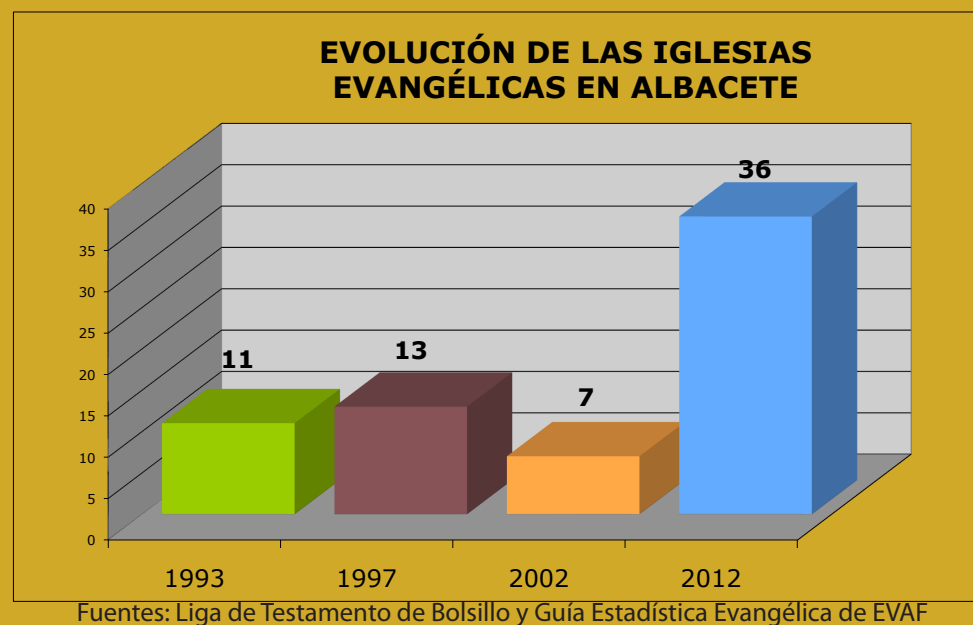

TOLEDO	
Poblaciones sólo con Iglesia Filadélfia	
Villacañas	10641
Olias del Rey	7002
Corral de Almaguer	6258
Pantoja	3392

CIUDAD REAL	
Poblaciones sin Iglesia Evangélica	
Socuéllamos	13725
Argamasilla de Alba	7416
Almodovar del Campo	6711
Membrilla	6349
Almadén	6101
Argamasilla de Calatrava	5941
Villanueva de los Infantes	5777
Piedrabuena	4815
Calzada de Calatrava	4430
Porzuna	4056
Fuente el Fresno	3650
Pozuelo de Calatrava	3204
Torrilba de Calatrava	3163
Villarta de San Juan	3090
Carrion de Calatrava	3003

CIUDAD REAL	
Poblaciones sólo con Iglesia Filadélfia	
Almagro	9083
Pedro Muñoz	8639

GUADALAJARA	
Poblaciones sin Iglesia Evangélica	
Casarrubios del Monte	11269
Villanueva de la Torre	6284
Marchamalo	6042
Yunquera de Henares	3645
Pioz	3341
Chilocheches	3077

CUENCA	
Poblaciones sin Iglesia Evangélica	
Quintanar del Rey	7945
San Clemente	7367
Mota del Cuervo	6376
Miñesta	4679
Horcajo de Santiago	4167
Casasmarro	3344
Villamayor de Santiago	3050

CUENCA	
Poblaciones sólo con Iglesia Filadélfia	
Pedroñeras, Las	7175
Motilla del Palancar	6216

ALBACETE	
Poblaciones sin Iglesia Evangélica	
Caudete	10477
Tobarra	8205
Madrigueras	4834
Casas-Ibañez	4818
Villamalea	4051
Chinchilla de Monte-Aragón	4015
Eliche de la Sierra	3951
Munera	3812
Yeste	3268
Bonillo, El	3033

CUADROS DE POBLACIONES DE MÁS DE 3000 HABITANTES SIN IGLESIA EVANGÉLICA

CUADROS DE POBLACIONES DE MÁS DE 3000 HABITANTES SIN IGLESIA EVANGÉLICA