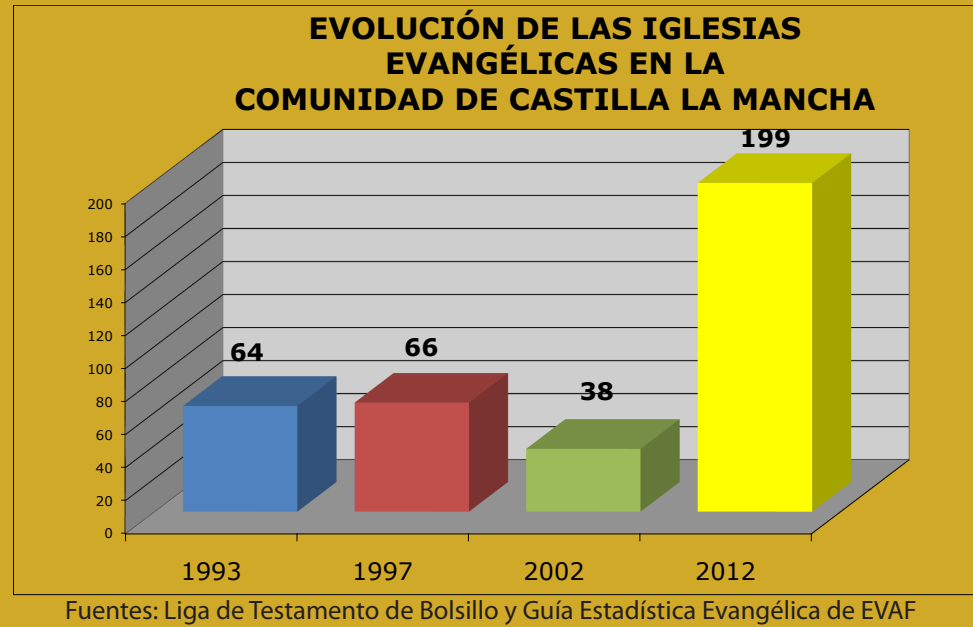

TOLEDO	
Poblaciones sólo con Iglesia Filadélfia	
Villacañas	10641
Olias del Rey	7002
Corral de Almaguer	6258
Pantoja	3392

CIUDAD REAL	
Poblaciones sin Iglesia Evangélica	
Socuéllamos	13725
Argamasilla de Alba	7416
Almodovar del Campo	6711
Membrilla	6349
Almadén	6101
Argamasilla de Calatrava	5941
Villanueva de los Infantes	5777
Piedrabuena	4815
Calzada de Calatrava	4430
Porzuna	4056
Fuente el Fresno	3650
Pozuelo de Calatrava	3204
Torrilba de Calatrava	3163
Villarta de San Juan	3090
Carrion de Calatrava	3003

CIUDAD REAL	
Poblaciones sólo con Iglesia Filadélfia	
Almagro	9083
Pedro Muñoz	8639

GUADALAJARA	
Poblaciones sin Iglesia Evangélica	
Casarrubios del Monte	11269
Villanueva de la Torre	6284
Marchamalo	6042
Yunquera de Henares	3645
Pioz	3341
Chilocheches	3077

CUENCA	
Poblaciones sin Iglesia Evangélica	
Quintanar del Rey	7945
San Clemente	7367
Mota del Cuervo	6376
Miñesta	4679
Horcajo de Santiago	4167
Casasmarro	3344
Villamayor de Santiago	3050

CUENCA	
Poblaciones sólo con Iglesia Filadélfia	
Pedroñeras, Las	7175
Motilla del Palancar	6216

ALBACETE	
Poblaciones sin Iglesia Evangélica	
Caudete	10477
Tobarra	8205
Madrigueras	4834
Casas-Ibañez	4818
Villamalea	4051
Chinchilla de Monte-Aragón	4015
Eliche de la Sierra	3951
Munera	3812
Yeste	3268
Bonillo, El	3033

CUADROS DE POBLACIONES DE MÁS DE 3000 HABITANTES SIN IGLESIA EVANGÉLICA

CUADROS DE POBLACIONES DE MÁS DE 3000 HABITANTES SIN IGLESIA EVANGÉLICA