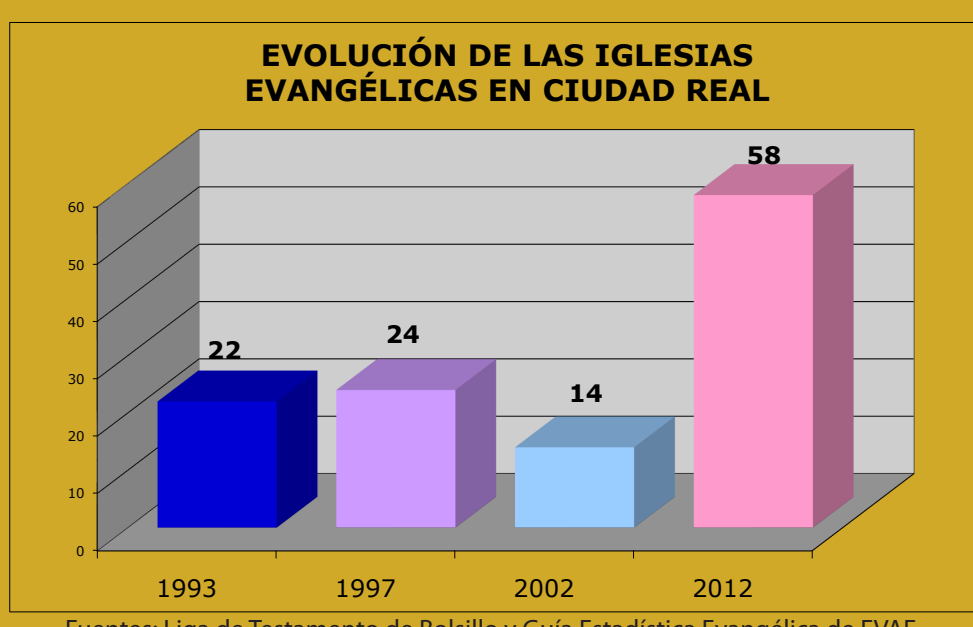

TOLEDO	
Poblaciones sólo con Iglesia Filadélfia	
Villacañas	10641
Olias del Rey	7002
Corral de Almaguer	6258
Pantoja	3392

CIUDAD REAL	
Poblaciones sin Iglesia Evangélica	
Socuéllamos	13725
Argamasilla de Alba	7416
Almodovar del Campo	6711
Membrilla	6349
Almadén	6101
Argamasilla de Calatrava	5941
Villanueva de los Infantes	5777
Piedrabuena	4815
Calzada de Calatrava	4430
Porzuna	4056
Fuente el Fresno	3650
Pozuelo de Calatrava	3204
Torrilba de Calatrava	3163
Villarta de San Juan	3090
Carrion de Calatrava	3003

CIUDAD REAL	
Poblaciones sólo con Iglesia Filadélfia	
Almagro	9083
Pedro Muñoz	8639

GUADALAJARA	
Poblaciones sin Iglesia Evangélica	
Casarrubios del Monte	11269
Villanueva de la Torre	6284
Marchamalo	6042
Yunquera de Henares	3645
Pioz	3341
Chilocheches	3077

CUENCA	
Poblaciones sin Iglesia Evangélica	
Quintanar del Rey	7945
San Clemente	7367
Mota del Cuervo	6376
Miñesta	4679
Horcajo de Santiago	4167
Casasmarro	3344
Villamayor de Santiago	3050

CUENCA	
Poblaciones sólo con Iglesia Filadélfia	
Pedroñeras, Las	7175
Motilla del Palancar	6216

ALBACETE	
Poblaciones sin Iglesia Evangélica	
Caudete	10477
Tobarra	8205
Madrigueras	4834
Casas-Ibañez	4818
Villamalea	4051
Chinchilla de Monte-Aragón	4015
Eliche de la Sierra	3951
Munera	3812
Yeste	3268
Bonillo, El	3033

CUADROS DE POBLACIONES DE MÁS DE 3000 HABITANTES SIN IGLESIA EVANGÉLICA

CUADROS DE POBLACIONES DE MÁS DE 3000 HABITANTES SIN IGLESIA EVANGÉLICA