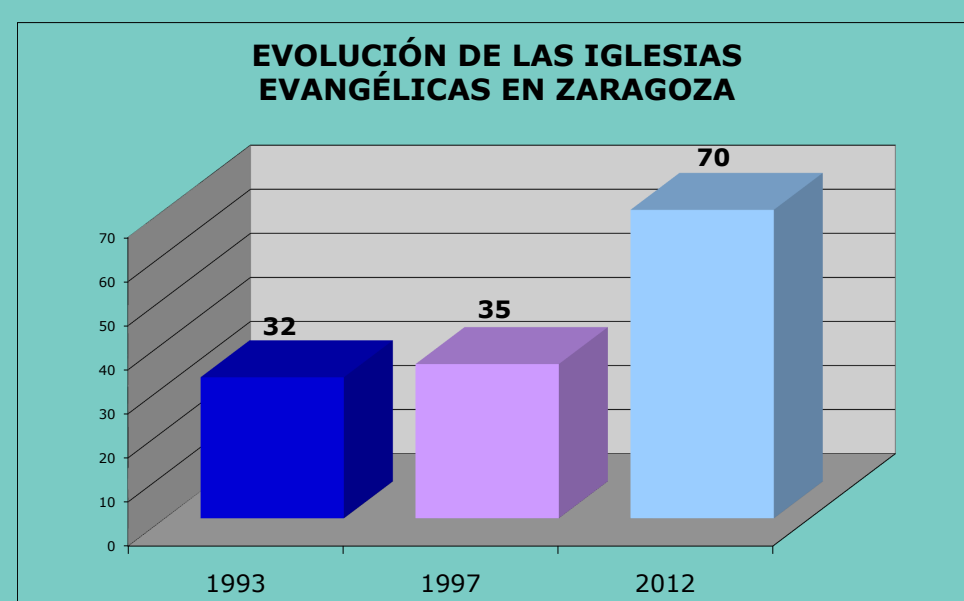

"Pero él les dijo: Es necesario que también a otras ciudades anuncie el evangelio del reino de Dios, porque para eso he sido enviado." Lucas 4:43

EVANGELISMO A FONDO
ESPAÑA