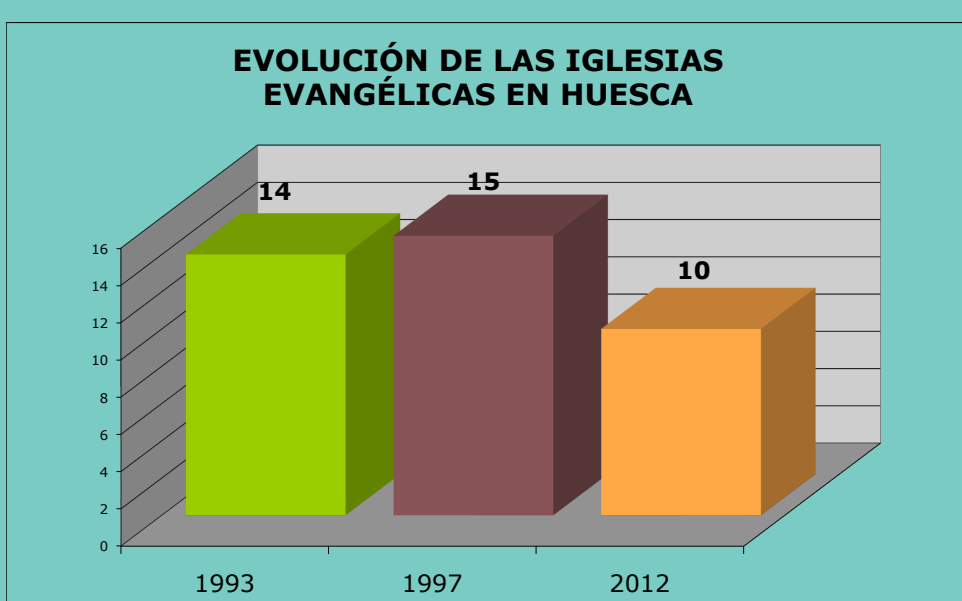

"Pero él les dijo: Es necesario que también a otras ciudades anuncie el evangelio del reino de Dios, porque para eso he sido enviado." Lucas 4:43

EVANGELISMO A FONDO
ESPAÑA