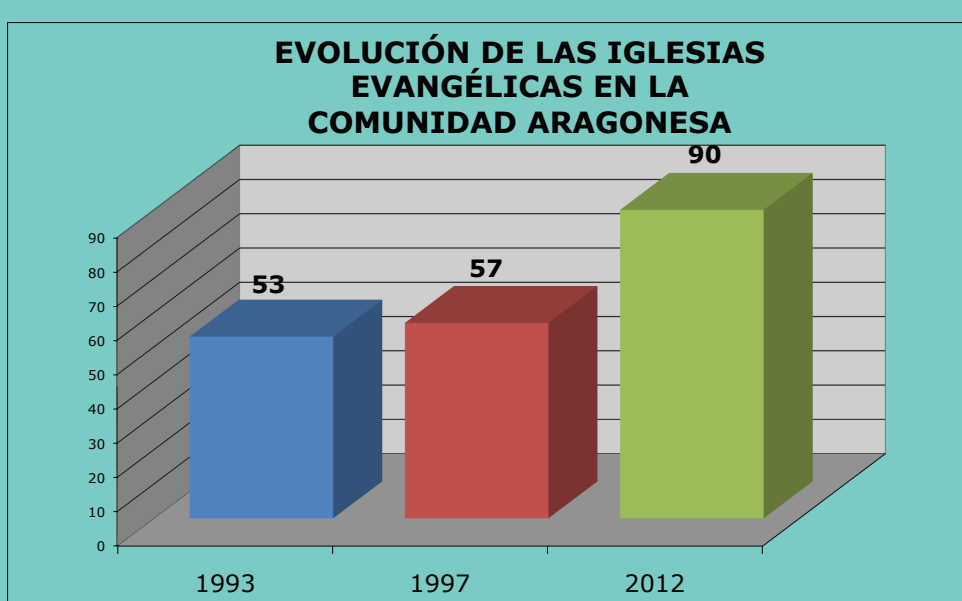

"Pero él les dijo: Es necesario que también a otras ciudades anuncie el evangelio del reino de Dios, porque para eso he sido enviado." Lucas 4:43

EVANGELISMO A FONDO
ESPAÑA