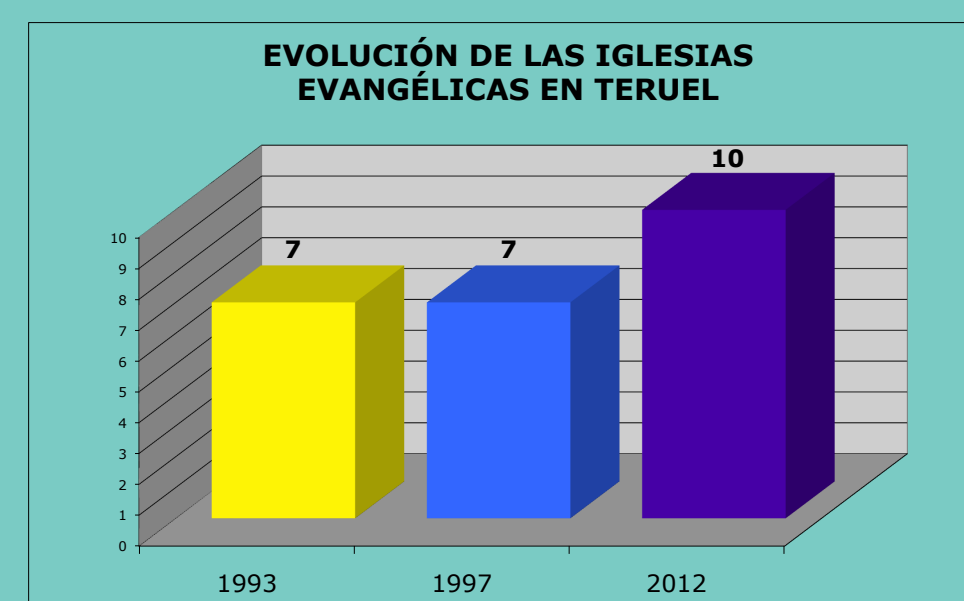

"Pero él les dijo: Es necesario que también a otras ciudades anuncie el evangelio del reino de Dios, porque para eso he sido enviado." Lucas 4:43

EVANGELISMO A FONDO
ESPAÑA