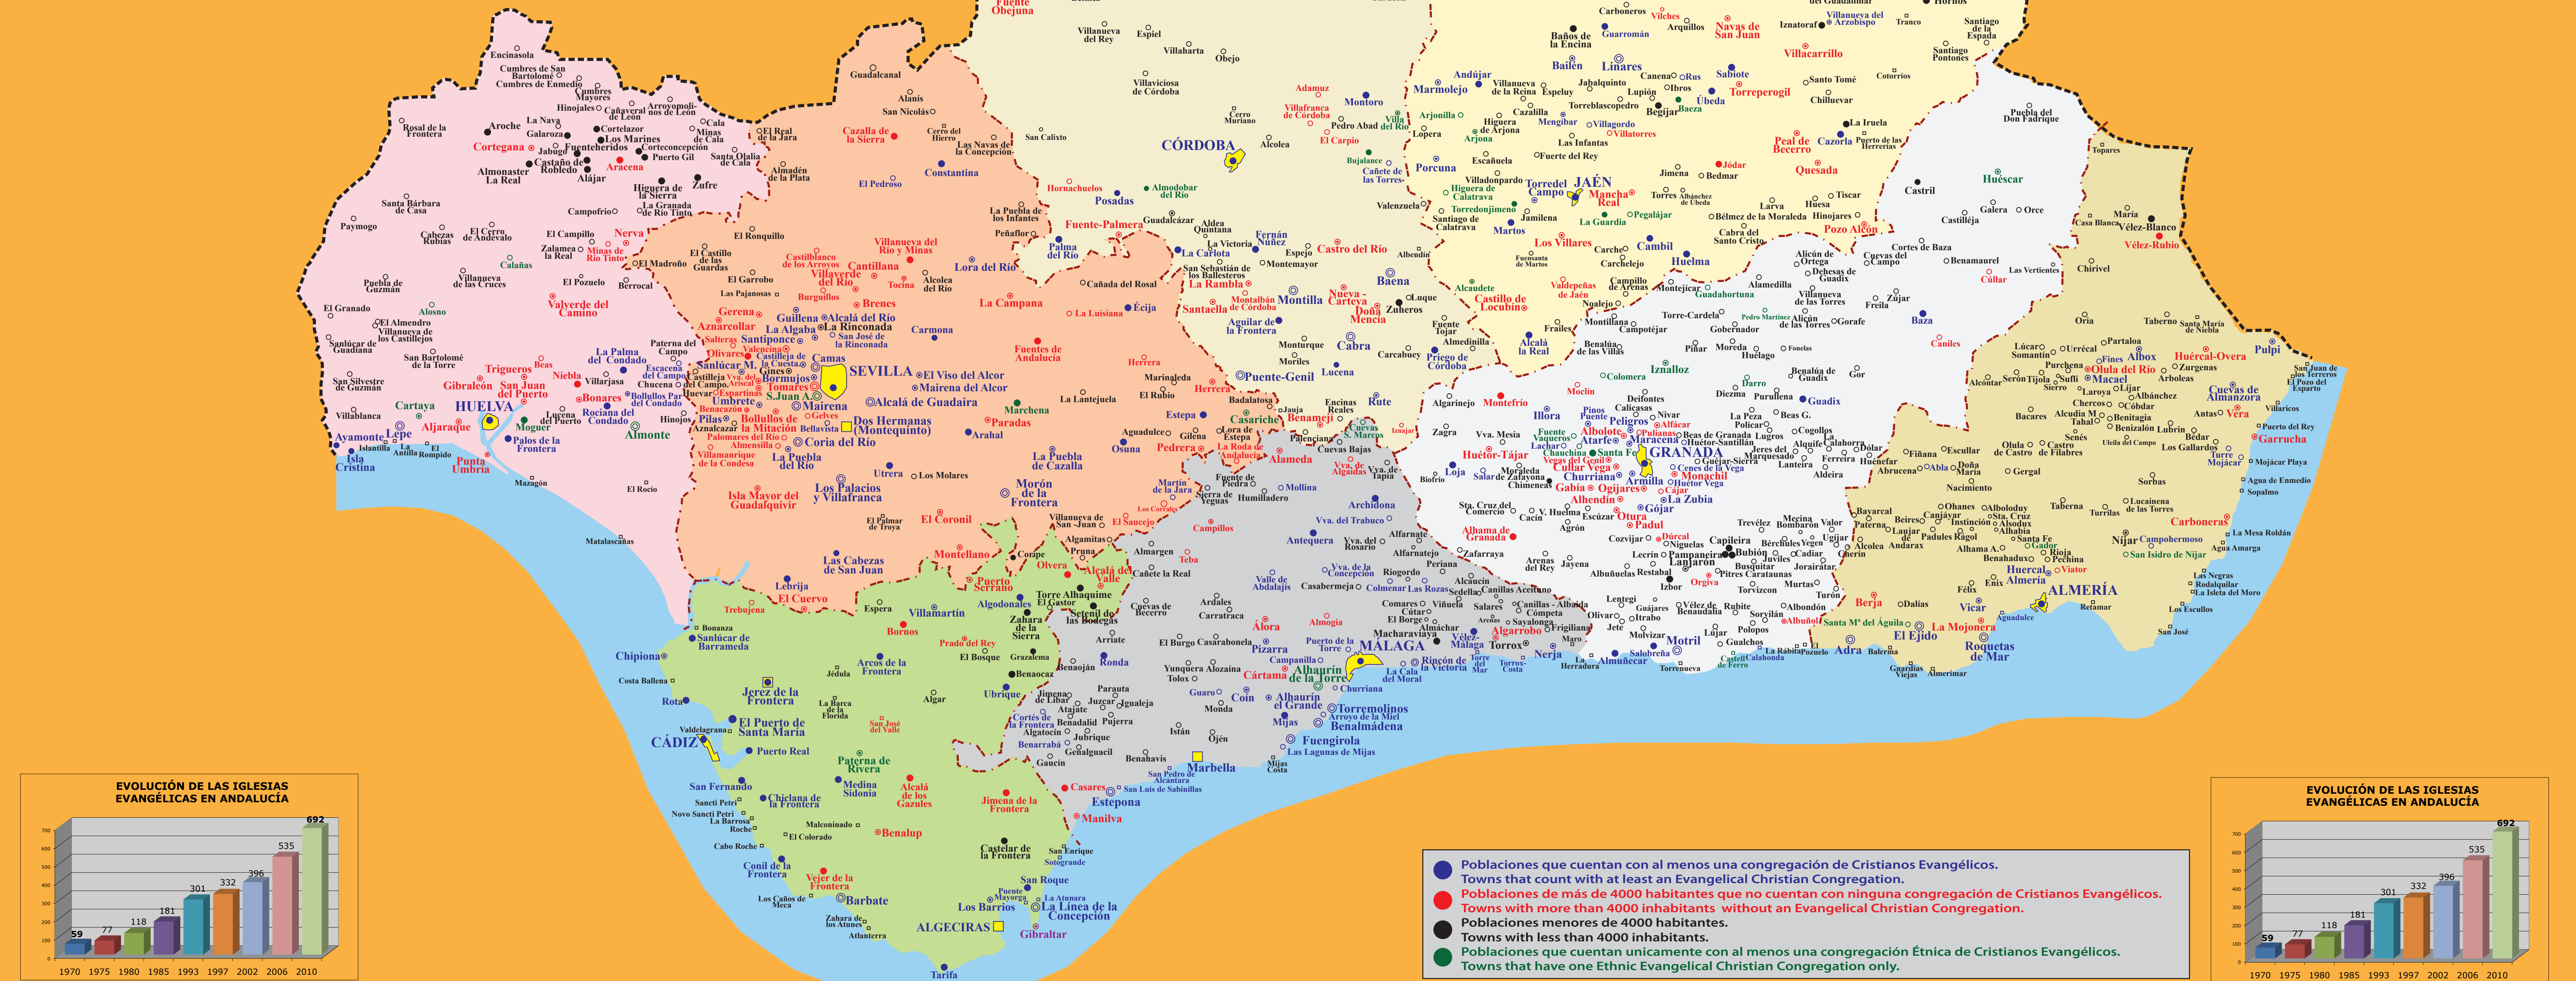

MAPA MISIOLÓGICO PARA ORAR

Misiological Prayer Map

ANDALUCÍA

Berja	1.500
Huércal-Overa	13.991
Vera	13.473
Garrucha	8.491
Mojón	8.102
Olvera	7.787
Vélez-Rubio	7.147
Olvera	6.704
Viator	4.689

Véjer de la Frontera	12.991
Jumena de la Frontera	10.330
Olvera	8.629
Bornos	8.123
Benalup-Casas Viejas	7.139
Puerto Serrano	7.092
Trebuja	6.920
Prado del Rey	6.925
Alcalá de los Gazules	5.660
Alcalá del Valle	5.363
San José del Valle	4.326

Fuente Palmera	10.727
Castro del Río	8.064
Romblao (La)	7.564
Hinojosa del Duque	7.475
Santaella	6.050
Nueva Carteya	5.696
Fuente Obrajuna	5.309
Benaméjil	5.122
Bona Mencía	5.029
Alajázar	4.820
Hornachuelos	4.652
Montalbán de Córdoba	4.626
Carpio (El)	4.591
Adamuz	4.472
Villanueva de Córdoba	4.401

Albolote	16.879
Ogijares	16.879
Padul	8.224
Búrcal	7.152
Cúllar Vega	6.503
Trigueros	6.357
Alhendín	6.108
Alfaro	5.640
Pulianas	4.993
Cúllar	4.822
Mocilín	4.319

Aljaraque	17.194
Punta Umbria	14.515
Valverde del Camino	12.665
Gibralcón	12.120
San Juan del Puerto	7.798
Trigueros	7.477
Arcaña	7.468
Nerva	5.994
Bornos	5.762
Cortegana	5.026
Minas de Riotinto	4.263
Beas	4.320
Niebla	4.102

Cártama	20.436
Alora	13.436
Manilva	13.258
Campillos	8.543
Alcazar	8.228
Villavieja del Río	8.334
Herrera	6.414
Casares	6.188
Villanueva de Algaidas	6.128
Isla Mayor	5.810
Almúñecar	5.438
Villanueva del Río y Minas	5.226
Castellón de la Sierra	5.045
Lusiana (La)	5.028
Roda de Andalucía (La)	4.583
Corrales (Los)	4.419