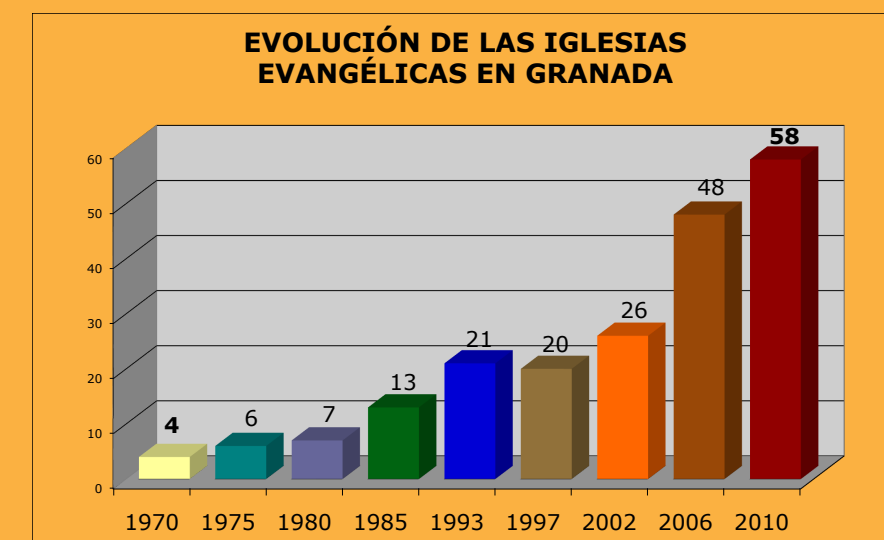

MAPA MISIOLÓGICO PARA ORAR

Misiological Prayer Map

ANDALUCÍA

Berja	1.500
Huércal-Overa	13.991
Vera	13.473
Garrucha	8.491
Mojón	8.102
Olvera	7.787
Vélez-Rubio	7.147
Olvera	6.704
Viator	4.689

Véjer de la Frontera	12.991
Jumena de la Frontera	10.330
Olvera	8.629
Bornos	8.123
Benalup-Casas Viejas	7.139
Puerto Serrano	7.092
Trebuja	6.920
Prado del Rey	6.925
Alcalá de los Gazules	5.660
Alcalá del Valle	5.363
San José del Valle	4.326

Fuente Palmera	10.727
Castro del Río	8.064
Romblao (La)	7.564
Hinojosa del Duque	7.475
Santaella	6.050
Nueva Carteya	5.696
Fuente Obrajuna	5.309
Benaméjil	5.122
Bona Mencía	5.029
Alajázar	4.820
Hornachuelos	4.652
Montalbán de Córdoba	4.626
Carpio (El)	4.591
Adamuz	4.472
Villanueva de Córdoba	4.401