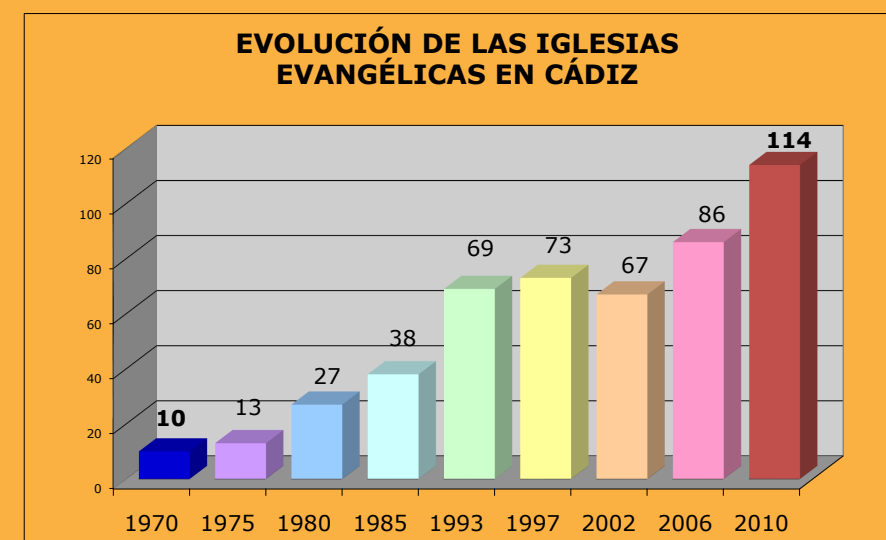

MAPA MISIOLÓGICO PARA ORAR

Misiological Prayer Map

ANDALUCÍA

Berja	1.500
Huércal-Overa	13.991
Vera	13.473
Garrucha	8.491
Mojón	8.102
Olvera	7.787
Vélez-Rubio	7.147
Olvera	6.704
Viator	4.689

Véjer de la Frontera	12.991
Jumena de la Frontera	10.330
Olvera	8.629
Bornos	8.123
Benalup-Casas Viejas	7.139
Puerto Serrano	7.092
Trebuja	6.920
Prado del Rey	6.925
Alcalá de los Gazules	5.660
Alcalá del Valle	5.363
San José del Valle	4.326

Fuente Palmera	10.727
Castro del Río	8.064
Romblao (La)	7.564
Hinojosa del Duque	7.475
Santaella	6.050
Nueva Carteya	5.696
Fuente Obrajuna	5.309
Benaméjil	5.122
Bona Mencía	5.029
Alajázar	4.820
Hornachuelos	4.652
Montalbán de Córdoba	4.626
Carpio (El)	4.591
Adamuz	4.472
Villanueva de Córdoba	4.401