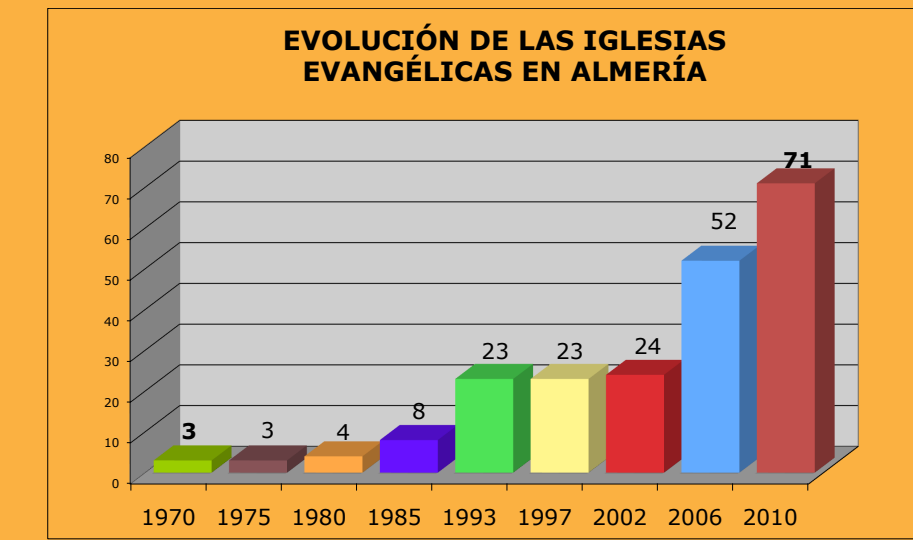

MAPA MISIOLÓGICO PARA ORAR

Misiological Prayer Map

ANDALUCÍA

Berja	1.500
Huércal-Overa	13.991
Vera	13.473
Garrucha	8.491
Mojón	8.102
Olvera	7.787
Vélez-Rubio	7.147
Olvera	6.704
Viator	4.689

Véjer de la Frontera	12.991
Jumena de la Frontera	10.330
Olvera	8.629
Bornos	8.123
Benalup-Casas Viejas	7.139
Puerto Serrano	7.092
Trebuja	6.920
Prado del Rey	6.925
Alcalá de los Gazules	5.660
Alcalá del Valle	5.363
San José del Valle	4.326

Fuente Palmera	10.727
Castro del Río	8.064
Romblao (La)	7.564
Hinojosa del Duque	7.475
Santaella	6.050
Nueva Carteya	5.696
Fuente Obrajuna	5.309
Benaméjil	5.122
Bona Mencía	5.029
Alajázar	4.820
Hornachuelos	4.652
Montalbán de Córdoba	4.626
Carpio (El)	4.591
Adamuz	4.472
Villanueva de Córdoba	4.401