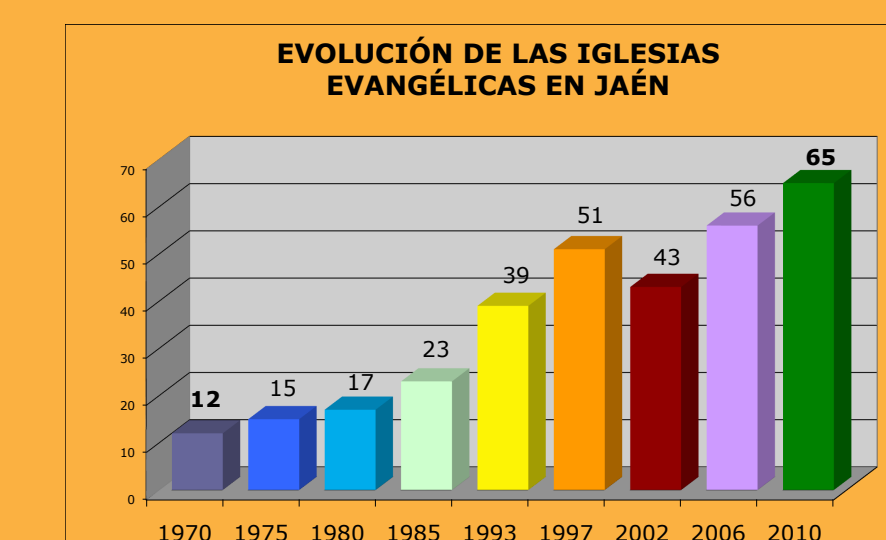

MAPA MISIOLÓGICO PARA ORAR

Misiological Prayer Map

ANDALUCÍA

Berja	1.500
Huércal-Overa	13.991
Vera	13.473
Garrucha	8.491
Mojón	8.102
Olvera	7.787
Vélez-Rubio	7.147
Olvera	6.704
Viator	4.689

Véjer de la Frontera	12.991
Jumena de la Frontera	10.330
Olvera	8.629
Bornos	8.123
Benalup-Casas Viejas	7.139
Puerto Serrano	7.092
Trebuja	6.920
Prado del Rey	6.925
Alcalá de los Gazules	5.660
Alcalá del Valle	5.363
San José del Valle	4.326

Fuente Palmera	10.727
Castro del Río	8.064
Romblao (La)	7.564
Hinojosa del Duque	7.475
Santaella	6.050
Nueva Carteya	5.696
Fuente Obrajuna	5.309
Benaméjil	5.122
Bona Mencía	5.029
Alajázar	4.820
Hornachuelos	4.652
Montalbán de Córdoba	4.626
Carpio (El)	4.591
Adamuz	4.472
Villanueva de Córdoba	4.401