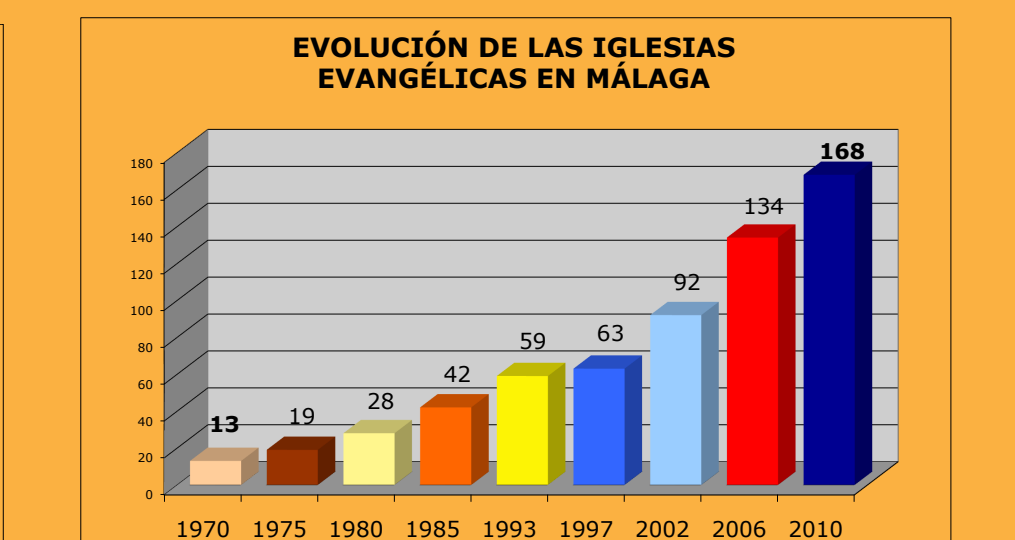

MAPA MISIOLÓGICO PARA ORAR

Misiological Prayer Map

ANDALUCÍA

Berja	1.500
Huércal-Overa	13.991
Vera	13.473
Garrucha	8.491
Mojón	8.102
Olvera	7.787
Vélez-Rubio	7.147
Olvera	6.704
Viator	4.689

Véjer de la Frontera	12.991
Jumena de la Frontera	10.330
Olvera	8.629
Bornos	8.123
Benalup-Casas Viejas	7.139
Puerto Serrano	7.092
Trebuja	6.920
Prado del Rey	6.925
Alcalá de los Gazules	5.660
Alcalá del Valle	5.363
San José del Valle	4.326

Fuente Palmera	10.727
Castro del Río	8.064
Romblao (La)	7.564
Hinojosa del Duque	7.475
Santaella	6.050
Nueva Carteya	5.696
Fuente Obrajuna	5.309
Benaméjil	5.122
Bona Mencía	5.029
Alajázar	4.820
Hornachuelos	4.652
Montalbán de Córdoba	4.626
Carpio (El)	4.591
Adamuz	4.472
Villanueva de Córdoba	4.401