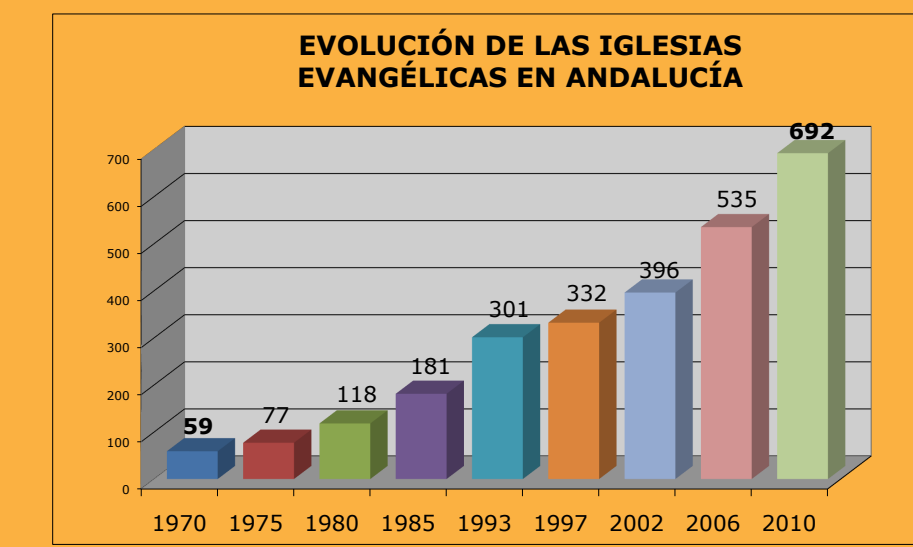

MAPA MISIOLÓGICO PARA ORAR

Misiological Prayer Map

ANDALUCÍA

Berja	1.500
Huércal-Overa	13.991
Vera	13.473
Garrucha	8.491
Mojón	8.102
Olvera	7.787
Vélez-Rubio	7.147
Olvera	6.704
Viator	4.689

Véjer de la Frontera	12.991
Jumena de la Frontera	10.330
Olvera	8.629
Bornos	8.123
Benalup-Casas Viejas	7.139
Puerto Serrano	7.092
Trebuja	6.920
Prado del Rey	6.925
Alcalá de los Gazules	5.660
Alcalá del Valle	5.363
San José del Valle	4.326

Fuente Palmera	10.727
Castro del Río	8.064
Romblao (La)	7.564
Hinojosa del Duque	7.475
Santaella	6.050
Nueva Carteya	5.696
Fuente Obrajuna	5.309
Benaméjil	5.122
Bona Mencía	5.029
Alajázar	4.820
Hornachuelos	4.652
Montalbán de Córdoba	4.626
Carpio (El)	4.591
Adamuz	4.472
Villanueva de Córdoba	4.401