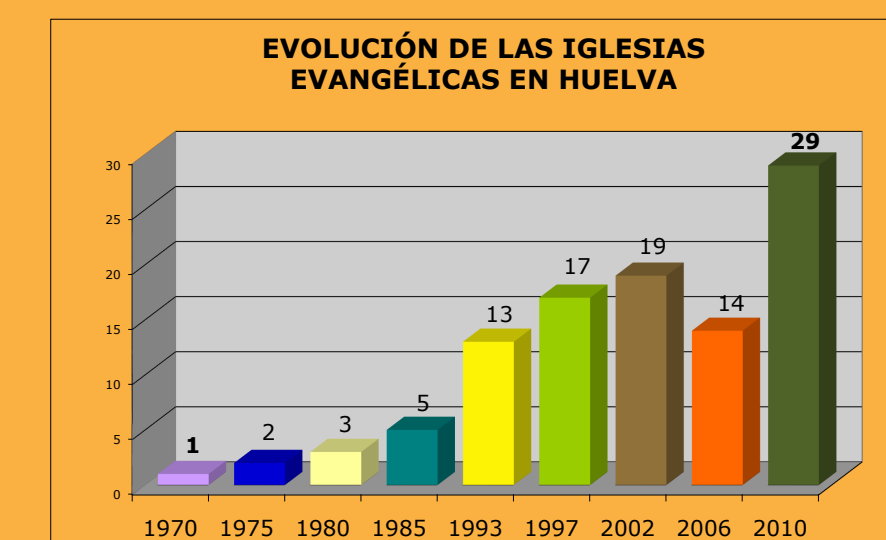

MAPA MISIOLÓGICO PARA ORAR

Misiological Prayer Map

ANDALUCÍA

Berja	1.500
Huércal-Overa	13.991
Vera	13.473
Garrucha	8.491
Mojón	8.102
Olvera	7.787
Vélez-Rubio	7.147
Olvera	6.704
Viator	4.689

Véjer de la Frontera	12.991
Jumena de la Frontera	10.330
Olvera	8.629
Bornos	8.123
Benalup-Casas Viejas	7.139
Puerto Serrano	7.092
Trebuja	6.920
Prado del Rey	6.925
Alcalá de los Gazules	5.660
Alcalá del Valle	5.363
San José del Valle	4.326

Fuente Palmera	10.727
Castro del Río	8.064
Romblao (La)	7.564
Hinojosa del Duque	7.475
Santaella	6.050
Nueva Carteya	5.696
Fuente Obrajuna	5.309
Benaméjil	5.122
Bona Mencía	5.029
Alajázar	4.820
Hornachuelos	4.652
Montalbán de Córdoba	4.626
Carpio (El)	4.591
Adamuz	4.472
Villanueva de Córdoba	4.401