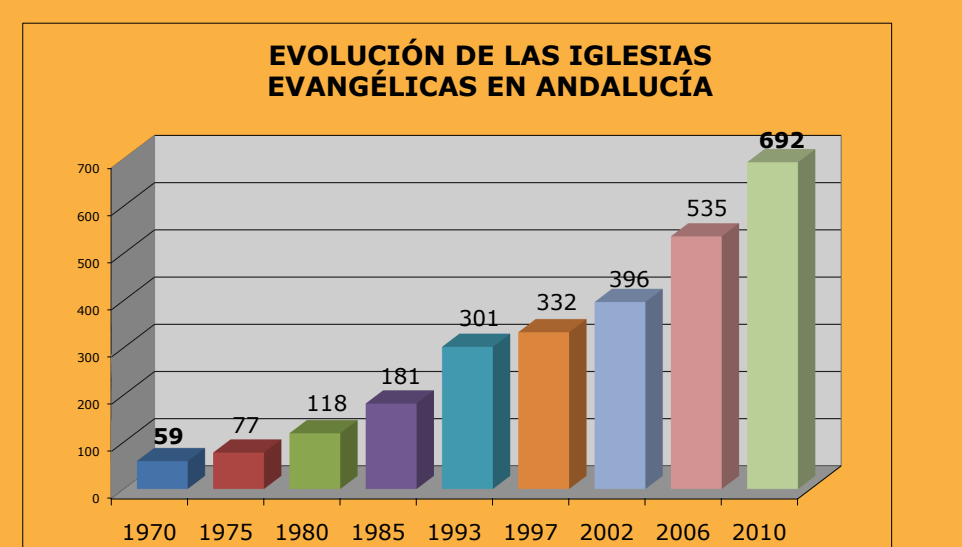

MAPA MISIOLÓGICO PARA ORAR

Misiological Prayer Map

ANDALUCÍA

Berja	1.500
Huércal-Overa	13.991
Vera	13.473
Garrucha	8.491
Mojón	8.102
Olvera	7.787
Vélez-Rubio	7.147
Olvera	6.704
Viator	4.689

Véjer de la Frontera	12.991
Jumena de la Frontera	10.330
Olvera	8.629
Bornos	8.123
Benalup-Casas Viejas	7.139
Puerto Serrano	7.092
Trebuja	6.920
Prado del Rey	6.925
Alcalá de los Gazules	5.660
Alcalá del Valle	5.363
San José del Valle	4.326

Fuente Palmera	10.727
Castro del Río	8.064
Romblao (La)	7.564
Hinojosa del Duque	7.475
Santaella	6.050
Nueva Carteya	5.696
Fuente Obrajuna	5.309
Benaméjil	5.122
Bona Mencía	5.029
Alajázar	4.820
Hornachuelos	4.652
Montalbán de Córdoba	4.626
Carpio (El)	4.591
Adamuz	4.472
Villanueva de Córdoba	4.401