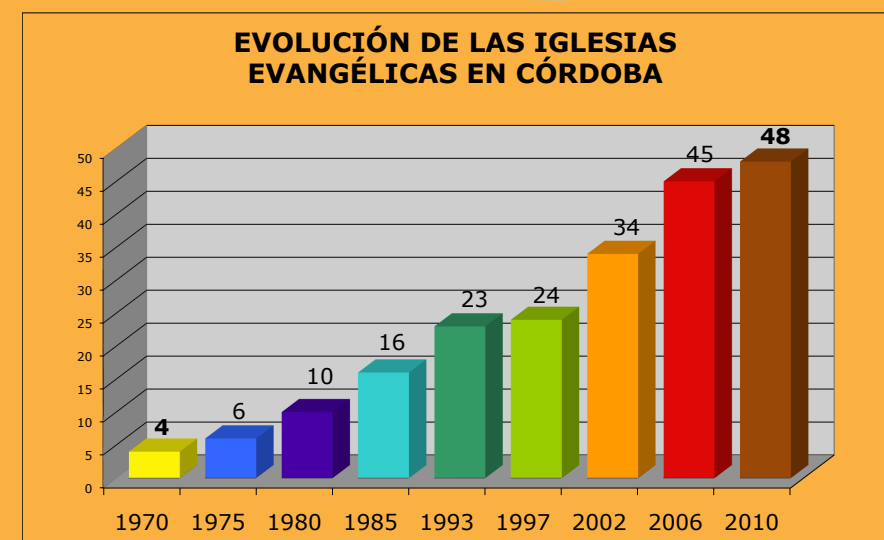

MAPA MISIOLÓGICO PARA ORAR

Misiological Prayer Map

ANDALUCÍA

Berja	1.500
Huércal-Overa	13.991
Vera	13.473
Garrucha	8.491
Mojón	8.102
Olvera	7.787
Vélez-Rubio	7.147
Olvera	6.704
Viator	4.689

Véjer de la Frontera	12.991
Jumena de la Frontera	10.330
Olvera	8.629
Bornos	8.123
Benalup-Casas Viejas	7.139
Puerto Serrano	7.092
Trebuja	6.920
Prado del Rey	6.925
Alcalá de los Gazules	5.660
Alcalá del Valle	5.363
San José del Valle	4.326

Fuente Palmera	10.727
Castro del Río	8.064
Romblao (La)	7.564
Hinojosa del Duque	7.475
Santaella	6.050
Nueva Carteya	5.696
Fuente Obrajuna	5.309
Benaméjil	5.122
Bona Mencía	5.029
Alajázar	4.820
Hornachuelos	4.652
Montalbán de Córdoba	4.626
Carpio (El)	4.591
Adamuz	4.472
Villanueva de Córdoba	4.401